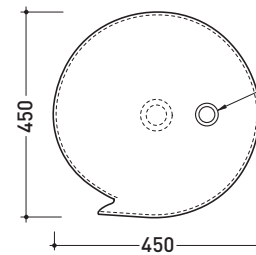

Accessori tecnici: **Piletta Stop & Go (PLSG)**
Piletta Stop & Go in ceramica (PLCE)
Piletta con troppopieno integrato in ceramica (PLTPCE)
Piletta con troppopieno integrato CROMO (PLTPCR)

Dim. Imballo 52,5 x 52,5 x 95 cm | Peso 42 kg | Pz. Pallet n° 4

UNI EN 14688 - CL00 Dop-No14688

vista zenitale / zenital view

vista zenitale / zenital view

allaccio scarico tramite raccordo tecnico per lavabo in PP 40/50 mm con morsetto
 drainage connection: use a PP 40/50 mm connector for washbasin with holdfast

dimensioni in mm

CERAMICA: finiture lucide

finiture opache

METAL

bianco / oro bianco / platino

Le misure dimensionali riportate hanno una tolleranza del 2%