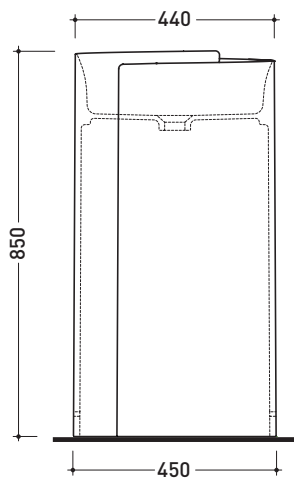

Accessori tecnici: **Piletta Stop & Go (PLSG)**
Piletta Stop & Go in ceramica (PLCE)
Piletta con troppopieno integrato in ceramica (PLTPCE)
Piletta con troppopieno integrato CROMO (PLTPCR)

Dim. Imballo 52,5 x 52,5 x 95 cm | Peso 42 kg | Pz. Pallet n° 4

UNI EN 14688 - CL00 Dop-No14688

vista zenitale / zenital view

vista zenitale / zenital view

allaccio scarico tramite raccordo tecnico per lavabo in PP 40/50 mm con morsetto
 drainage connection: use a PP 40/50 mm connector for washbasin with holdfast

vista frontale / frontal view

sezione longitudinale / section

piletta per lavabo stop & go 1" 1/4 (non inclusa)
 stop&go drain for washbasin 1"1/4 (not included)
 art. FMT/SIF gruppo sifone per lavabo 1"1/4 - 40 mm (in dotazione)
 siphon kit for washbasin 1"1/4 40 mm (included in the box)
 art. 9005 kit di fissaggio (in dotazione)
 fixing kit (included in the box)
 allaccio scarico tramite raccordo tecnico per lavabo in PP 40/50 mm con morsetto
 drainage connection: use a PP 40/50 mm connector for washbasin with holdfast

dimensioni in mm

CERAMICA: finiture lucide

finiture opache

METAL

bianco / oro bianco / platino

Le misure dimensionali riportate hanno una tolleranza del 2%