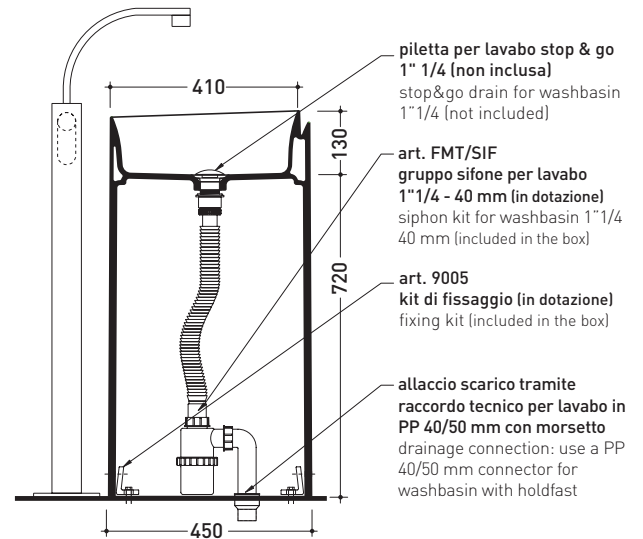

Accessori tecnici: **Piletta Stop & Go (PLSG)**
Piletta Stop & Go in ceramica (PLCE)
Piletta con troppopieno integrato in ceramica (PLTPCE)
Piletta con troppopieno integrato CROMO (PLTPCR)

Dim. Imballo 52,5 x 52,5 x 95 cm | Peso 42 kg | Pz. Pallet n° 4

UNI EN 14688 - CL00 Dop-No14688

vista zenitale / zenital view

vista zenitale / zenital view

allaccio scarico tramite raccordo tecnico per lavabo in PP 40/50 mm con morsetto
 drainage connection: use a PP 40/50 mm connector for washbasin with holdfast

vista frontale / frontal view

sezione longitudinale / section

piletta per lavabo stop & go 1" 1/4 (non inclusa)
 stop&go drain for washbasin 1"1/4 (not included)
 art. FMT/SIF gruppo sifone per lavabo 1"1/4 - 40 mm (in dotazione)
 siphon kit for washbasin 1"1/4 40 mm (included in the box)
 art. 9005 kit di fissaggio (in dotazione)
 fixing kit (included in the box)
 allaccio scarico tramite raccordo tecnico per lavabo in PP 40/50 mm con morsetto
 drainage connection: use a PP 40/50 mm connector for washbasin with holdfast

dimensioni in mm

CERAMICA: finiture lucide

finiture opache

METAL

bianco / oro bianco / platino

Le misure dimensionali riportate hanno una tolleranza del 2%