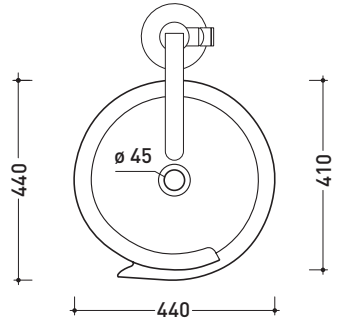

MR44C Monoroll

Lavabo a colonna cm 44 da centro stanza

(completo di kit di fissaggio a pavimento art. 9005 e sifone art. FMT/SIF)

• SENZA TROPPOPIENO • SENZA PIANO RUBINETTERIA

Complementi: **Rubinetti lavabo free-standing linea:** ONE - FOLD
Accessori linea: TWO - HOOP - NOKÈ - FOLD

Accessori tecnici: **Piletta Stop & Go (PLSG)**
Piletta Stop & Go in ceramica (PLCE)
Piletta con troppopieno integrato in ceramica (PLTPCE)
Piletta con troppopieno integrato CROMO (PLTPCR)

Dim. Imballo 52,5 x 52,5 x 95 cm | Peso 42 kg | Pz. Pallet n° 4

UNI EN 14688 - CL00 Dop-No14688

vista zenitale / zenital view

vista zenitale / zenital view

allaccio scarico tramite raccordo tecnico per lavabo in PP 40/50 mm con morsetto
 drainage connection: use a PP 40/50 mm connector for washbasin with holdfast

dimensioni in mm

CERAMICA: finiture lucide

finiture opache

METAL

bianco / oro bianco / platino

Le misure dimensionali riportate hanno una tolleranza del 2%