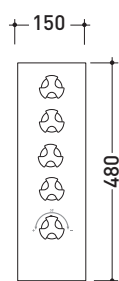

2013

EGBT4

Miscelatore doccia termostatico incasso a 4 vie

Complementi: Accessori linea EVERGREEN

Dim. Imballo

Peso 11 kg

Pz. Pallet n° -

vista frontale / frontal view

vista laterale / lateral view

dimensioni in mm

OTTONE: finiture lucide

cromo

oro