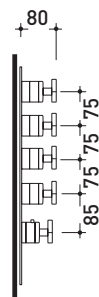

2013

EGBT4

Miscelatore doccia termostatico incasso a 4 vie

Complementi: Accessori linea EVERGREEN

Dim. Imballo

Peso **11 kg**

Pz. Pallet n° -

vista frontale / frontal view

vista laterale / lateral view

dimensioni in mm

ottobre 2016

OTTONE: finiture lucide

cromo

oro