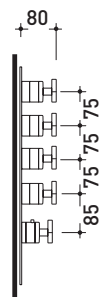

2013

EGBT4

Miscelatore doccia termostatico incasso a 4 vie

Complementi: Accessori linea EVERGREEN

Dim. Imballo

Peso 11 kg

Pz. Pallet n° -

vista frontale / frontal view

vista laterale / lateral view

dimensioni in mm

OTTONE: finiture lucide

cromo

oro