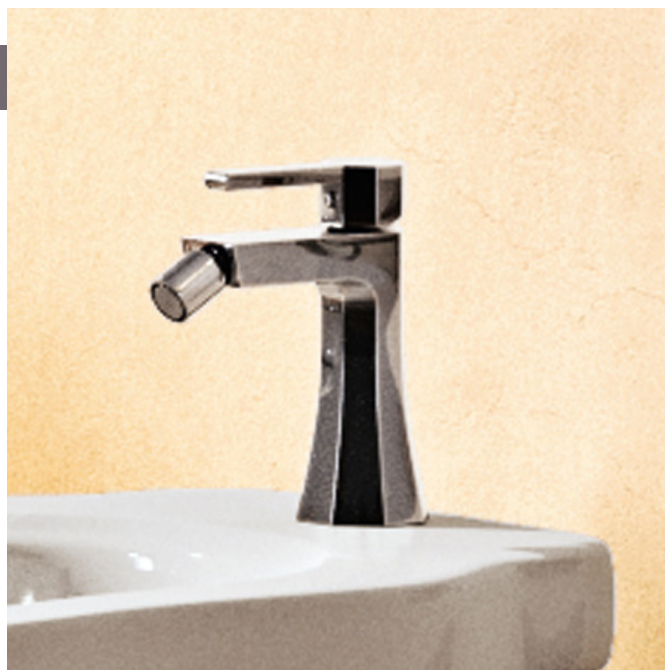

2013

EG223

Miscelatore monocomando bidet (completo di piletta stop&go)

Complementi: Accessori linea EVERGREEN

Dim. Imballo

Peso 1,8 kg

Pz. Pallet n° -

vista laterale / lateral view

vista frontale / frontal view

vista zenitale / zenital view

dimensioni in mm

OTTONE: finiture lucide

cromo

oro