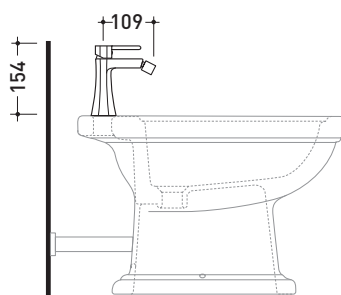

2013

EG223

Miscelatore monocomando bidet (completo di piletta stop&go)

Complementi: Accessori linea EVERGREEN

Dim. Imballo

Peso **1,8 kg**

Pz. Pallet n° -

vista laterale / lateral view

vista frontale / frontal view

vista zenitale / zenital view

dimensioni in mm

ottobre 2016

OTTONE: finiture lucide

cromo

oro