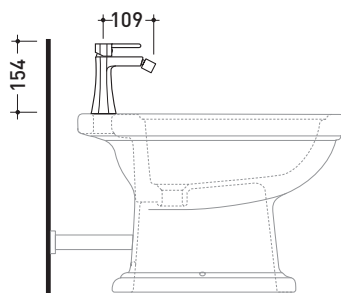

2013

EG223

Miscelatore monocomando bidet (completo di piletta stop&go)

Complementi: Accessori linea EVERGREEN

Dim. Imballo

Peso 1,8 kg

Pz. Pallet n° -

vista laterale / lateral view

vista frontale / frontal view

vista zenitale / zenital view

dimensioni in mm

OTTONE: finiture lucide

cromo

oro