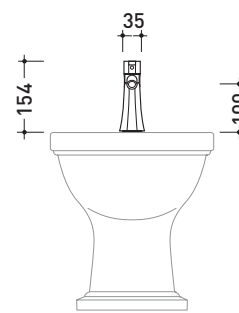

2013

EG223

Miscelatore monocomando bidet (completo di piletta stop&go)

Complementi: Accessori linea EVERGREEN

Dim. Imballo

Peso **1,8 kg**

Pz. Pallet n° -

vista laterale / lateral view

vista frontale / frontal view

vista zenitale / zenital view

dimensioni in mm

ottobre 2016

OTTONE: finiture lucide

cromo

oro