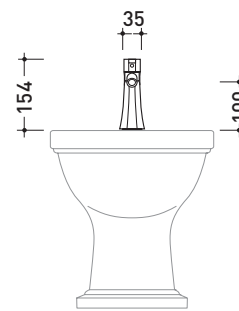

2013

EG223

Miscelatore monocomando bidet (completo di piletta stop&go)

Complementi: Accessori linea EVERGREEN

Dim. Imballo

Peso 1,8 kg

Pz. Pallet n° -

vista laterale / lateral view

vista frontale / frontal view

vista zenitale / zenital view

dimensioni in mm

OTTONE: finiture lucide

cromo

oro