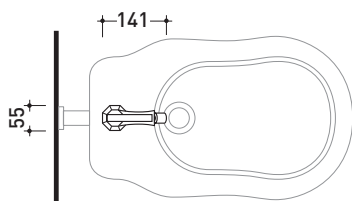

2013

EG223

Miscelatore monocomando bidet (completo di piletta stop&go)

Complementi: Accessori linea EVERGREEN

Dim. Imballo

Peso **1,8 kg**

Pz. Pallet n° -

vista laterale / lateral view

vista frontale / frontal view

vista zenitale / zenital view

dimensioni in mm

ottobre 2016

OTTONE: finiture lucide

cromo

oro