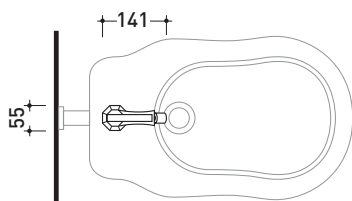

2013

EG223

Miscelatore monocomando bidet (completo di piletta stop&go)

Complementi: Accessori linea EVERGREEN

Dim. Imballo

Peso 1,8 kg

Pz. Pallet n° -

vista laterale / lateral view

vista frontale / frontal view

vista zenitale / zenital view

dimensioni in mm

OTTONE: finiture lucide

cromo

oro