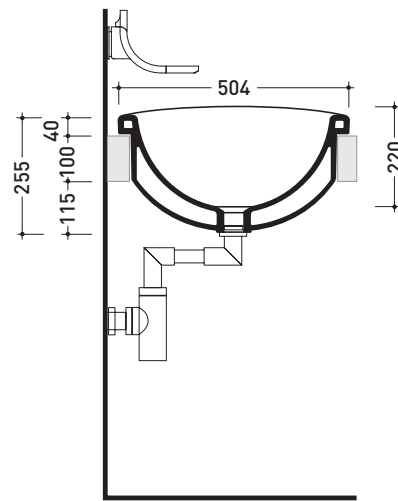

- Accessori tecnici: **Sifone salvaspazio cromo** (SIFL03)  
**Piletta Stop & Go** (PLSG)  
**Piletta Stop & Go in ceramica** (PLCE)  
**Set 2 pezzi rubinetto filtro cromo** (RF026)

Dim. Imballo 60 x 28 x 51,5 cm | Peso 21 kg | Pz. Pallet n° 12

UNI EN 14688 - CL00 Dop-No14688

vista zenitale / zenital view

vista laterale / lateral view

vista frontale / frontal view

sezione longitudinale / section

\* è obbligatorio utilizzare dima di taglio  
is compulsory use cutting template

dimensioni in mm

Le misure dimensionali riportate hanno una tolleranza del 2%

**CERAMICA:** finiture lucide

finiture opache

bianco nero

latte grafite grigio lava