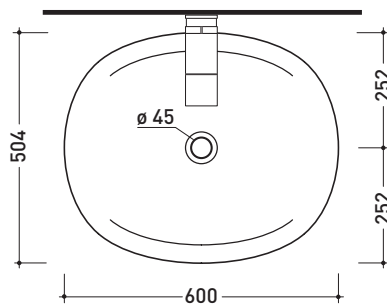

design **ALEXANDER DURINGER** e **STEFANO ROSINI** 2004

**IO4260 IO60**

**Lavabo cm 60 incasso**

•SENZA TROPPOPIENO

- Complementi: **Mensole IO** (IO60M1 - IO60M2 - IO60M3)  
**Mensola IO in Pietraluce** (IO60M4)  
**Panca Bridge** (IO60B1)  
**Rubinetti lavabo linea ONE - NOKÉ - SI - FOLD - X1**  
**Accessori linea TWO - HOOP - NOKÉ - FOLD**

- Accessori tecnici: **Sifone salvaspazio cromo** (SIFL03)  
**Piletta Stop & Go** (PLSG)  
**Piletta Stop & Go in ceramica** (PLCE)  
**Set 2 pezzi rubinetto filtro cromo** (RF026)

Dim. Imballo 60 x 28 x 51,5 cm | Peso 21 kg | Pz. Pallet n° 12

UNI EN 14688 - CL00 Dop-No14688

vista zenitale / zenital view

vista laterale / lateral view

vista frontale / frontal view

sezione longitudinale / section

\* è obbligatorio utilizzare dima di taglio  
is compulsory use cutting template

dimensioni in mm

Le misure dimensionali riportate hanno una tolleranza del 2%

**CERAMICA:** finiture lucide

finiture opache

bianco nero

latte grafite grigio lava