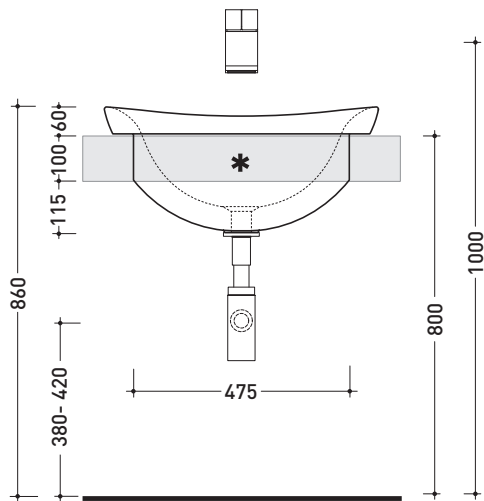

design **ALEXANDER DURINGER** e **STEFANO ROSINI** 2004

**IO4260 IO60**

**Lavabo cm 60 incasso**

•SENZA TROPPOPIENO

- Complementi: **Mensole IO** (IO60M1 - IO60M2 - IO60M3)  
**Mensola IO in Pietraluce** (IO60M4)  
**Panca Bridge** (IO60B1)  
**Rubinetti lavabo linea ONE - NOKÉ - SI - FOLD - X1**  
**Accessori linea TWO - HOOP - NOKÉ - FOLD**

- Accessori tecnici: **Sifone salvaspazio cromo** (SIFL03)  
**Piletta Stop & Go** (PLSG)  
**Piletta Stop & Go in ceramica** (PLCE)  
**Set 2 pezzi rubinetto filtro cromo** (RF026)

Dim. Imballo 60 x 28 x 51,5 cm | Peso 21 kg | Pz. Pallet n° 12

UNI EN 14688 - CL00 Dop-No14688

vista zenitale / zenital view

vista laterale / lateral view

vista frontale / frontal view

sezione longitudinale / section

\* è obbligatorio utilizzare dima di taglio  
is compulsory use cutting template

dimensioni in mm

Le misure dimensionali riportate hanno una tolleranza del 2%

**CERAMICA:** finiture lucide

finiture opache

bianco nero

latte grafite grigio lava