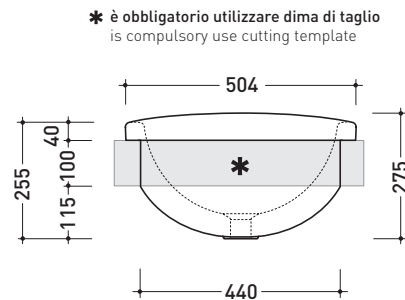

design **ALEXANDER DURINGER** e **STEFANO ROSINI** 2004

**IO4260 IO60**

**Lavabo cm 60 incasso**

•SENZA TROPPOPIENO

- Complementi: **Mensole IO** (IO60M1 - IO60M2 - IO60M3)  
**Mensola IO in Pietraluce** (IO60M4)  
**Panca Bridge** (IO60B1)  
**Rubinetti lavabo linea ONE - NOKÉ - SI - FOLD - X1**  
**Accessori linea TWO - HOOP - NOKÉ - FOLD**

- Accessori tecnici: **Sifone salvaspazio cromo** (SIFL03)  
**Piletta Stop & Go** (PLSG)  
**Piletta Stop & Go in ceramica** (PLCE)  
**Set 2 pezzi rubinetto filtro cromo** (RF026)

Dim. Imballo 60 x 28 x 51,5 cm | Peso 21 kg | Pz. Pallet n° 12

UNI EN 14688 - CL00 Dop-No14688

vista zenitale / zenital view

vista laterale / lateral view

vista frontale / frontal view

sezione longitudinale / section

\* è obbligatorio utilizzare dima di taglio  
is compulsory use cutting template

dimensioni in mm

Le misure dimensionali riportate hanno una tolleranza del 2%

**CERAMICA:** finiture lucide

finiture opache

bianco nero

latte grafite grigio lava