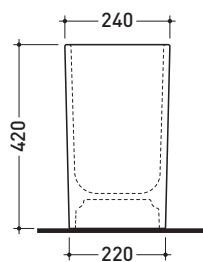

## 5091

Cestino da toilette in ceramica

Dim. Imballo

27 x 27 x 48 cm

Peso 13 kg

Pz. Pallet n° 24

vista zenitale / zenital view

vista frontale / frontal view

sezione longitudinale / section

dimensioni in mm

CERAMICA: finiture lucide

bianco

nero

Le misure dimensionali riportate hanno una tolleranza del 2%