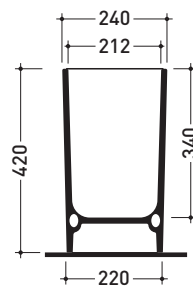

## 5091

Cestino da toilette in ceramica

Dim. Imballo

27 x 27 x 48 cm

Peso 13 kg

Pz. Pallet n° 24

vista zenitale / zenital view

vista frontale / frontal view

sezione longitudinale / section

dimensioni in mm

CERAMICA: finiture lucide

bianco

nero

Le misure dimensionali riportate hanno una tolleranza del 2%