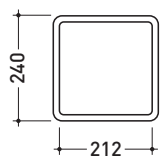

## 5091

Cestino da toilette in ceramica

Dim. Imballo

27 x 27 x 48 cm

Peso 13 kg

Pz. Pallet n° 24

vista zenitale / zenital view

vista frontale / frontal view

sezione longitudinale / section

dimensioni in mm

CERAMICA: finiture lucide

bianco

nero

Le misure dimensionali riportate hanno una tolleranza del 2%