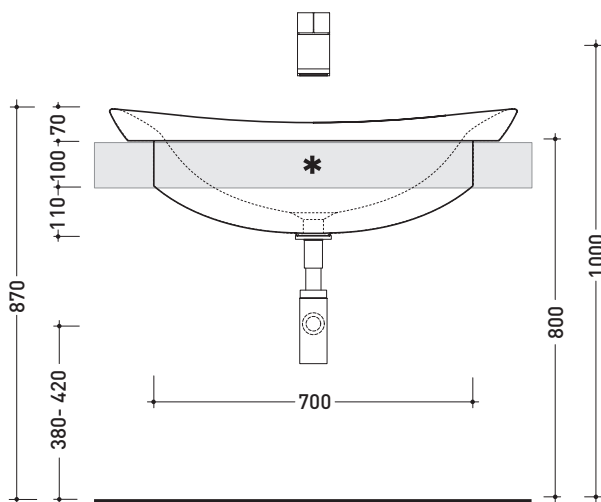

Accessori tecnici: **Sifone salvaspazio cromo** (SIFL03)
Piletta Stop & Go (PLSG)
Piletta Stop & Go in ceramica (PLCE)
Set 2 pezzi rubinetto filtro cromo (RF026)

Dim. Imballo **89,5 x 27,5 x 49 cm** | Peso **27,5 kg** | Pz. Pallet n° **12**

CE UNI EN 14688 - CL00 Dop-No14688

vista zenitale / zenital view

* è obbligatorio utilizzare dima di taglio
is compulsory use cutting template

vista laterale / lateral view

vista frontale / frontal view

sezione longitudinale / section

dimensioni in mm

Le misure dimensionali riportate hanno una tolleranza del 2%

CERAMICA: finiture lucide

finiture opache