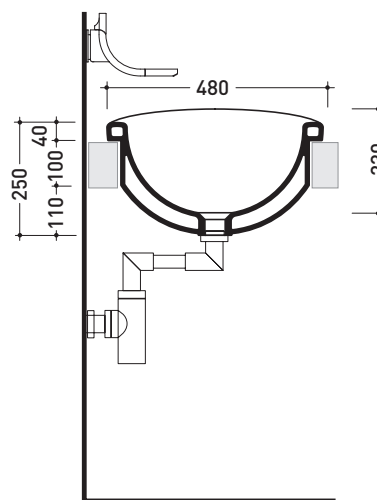

Accessori tecnici: **Sifone salvaspazio cromo** (SIFL03)
Piletta Stop & Go (PLSG)
Piletta Stop & Go in ceramica (PLCE)
Set 2 pezzi rubinetto filtro cromo (RF026)

Dim. Imballo **89,5 x 27,5 x 49 cm** | Peso **27,5 kg** | Pz. Pallet n° **12**

CE UNI EN 14688 - CL00 Dop-No14688

vista zenitale / zenital view

* è obbligatorio utilizzare dima di taglio
is compulsory use cutting template

vista laterale / lateral view

vista frontale / frontal view

sezione longitudinale / section

dimensioni in mm

Le misure dimensionali riportate hanno una tolleranza del 2%

CERAMICA: finiture lucide

finiture opache