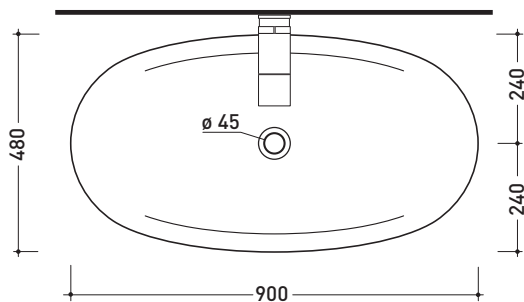

design **ALEXANDER DURINGER** e **STEFANO ROSINI** 2004

IO4290 IO90

Lavabo cm 90 incasso

•SENZA TROPPOPIENO

Complementi: **Mensole IO** (IO90M1 - IO90M2 - IO90M3)
Mensola IO in Pietraluce (IO90M4)
Panche Bridge (IO90B1)
Rubinetti lavabo linea ONE - NOKÉ - SI - FOLD - X1
Accessori linea TWO - HOOP - NOKÉ - FOLD

Accessori tecnici: **Sifone salvaspazio cromo** (SIFL03)
Piletta Stop & Go (PLSG)
Piletta Stop & Go in ceramica (PLCE)
Set 2 pezzi rubinetto filtro cromo (RF026)

Dim. Imballo **89,5 x 27,5 x 49 cm** | Peso **27,5 kg** | Pz. Pallet n° **12**

CE UNI EN 14688 - CL00 Dop-No14688

vista zenitale / zenital view

* è obbligatorio utilizzare dima di taglio
is compulsory use cutting template

vista laterale / lateral view

vista frontale / frontal view

sezione longitudinale / section

dimensioni in mm

Le misure dimensionali riportate hanno una tolleranza del 2%

CERAMICA: finiture lucide

finiture opache