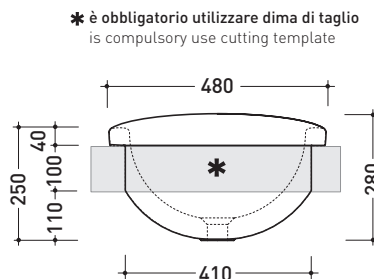

design **ALEXANDER DURINGER** e **STEFANO ROSINI** 2004

IO4290 IO90

Lavabo cm 90 incasso

•SENZA TROPPOPIENO

Complementi: **Mensole IO** (IO90M1 - IO90M2 - IO90M3)
Mensola IO in Pietraluce (IO90M4)
Panche Bridge (IO90B1)
Rubinetti lavabo linea ONE - NOKÉ - SI - FOLD - X1
Accessori linea TWO - HOOP - NOKÉ - FOLD

Accessori tecnici: **Sifone salvaspazio cromo** (SIFL03)
Piletta Stop & Go (PLSG)
Piletta Stop & Go in ceramica (PLCE)
Set 2 pezzi rubinetto filtro cromo (RF026)

Dim. Imballo **89,5 x 27,5 x 49 cm** | Peso **27,5 kg** | Pz. Pallet n° **12**

CE UNI EN 14688 - CL00 Dop-No14688

vista zenitale / zenital view

* è obbligatorio utilizzare dima di taglio
is compulsory use cutting template

vista laterale / lateral view

vista frontale / frontal view

sezione longitudinale / section

dimensioni in mm

Le misure dimensionali riportate hanno una tolleranza del 2%

CERAMICA: finiture lucide

finiture opache