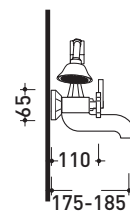

2013

EG250

Rubinetto vasca esterno con deviatore e doccetta

Complementi: Accessori linea EVERGREEN

Dim. Imballo

Peso 5,2 kg

Pz. Pallet n° -

vista zenitale / zenital view

vista frontale / frontal view

vista laterale / lateral view

dimensioni in mm

OTTONE: finiture lucide

cromo

oro