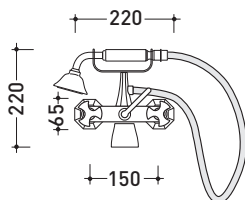

2013

EG250

Rubinetto vasca esterno con deviatore e doccetta

Complementi: Accessori linea EVERGREEN

Dim. Imballo

Peso 5,2 kg

Pz. Pallet n° -

vista zenitale / zenital view

vista frontale / frontal view

vista laterale / lateral view

dimensioni in mm

OTTONE: finiture lucide

cromo

oro