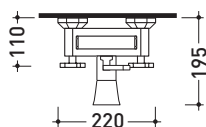

2013

EG250

Rubinetto vasca esterno con deviatore e doccetta

Complementi: Accessori linea EVERGREEN

Dim. Imballo

Peso 5,2 kg

Pz. Pallet n° -

vista zenitale / zenital view

vista frontale / frontal view

vista laterale / lateral view

dimensioni in mm

OTTONE: finiture lucide

cromo

oro