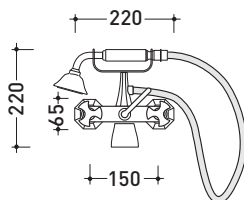

2013

EG250

Rubinetto vasca esterno con deviatore e doccia

Complementi: Accessori linea EVERGREEN

Dim. Imballo

Peso **5,2 kg**

Pz. Pallet n° -

vista zenitale / zenital view

vista frontale / frontal view

vista laterale / lateral view

dimensioni in mm

ottobre 2016

OTTONE: finiture lucide

cromo

oro