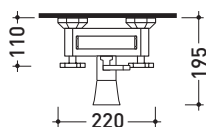

2013

EG250

Rubinetto vasca esterno con deviatore e doccia

Complementi: Accessori linea EVERGREEN

Dim. Imballo

Peso **5,2 kg**

Pz. Pallet n° -

vista zenitale / zenital view

vista frontale / frontal view

vista laterale / lateral view

dimensioni in mm

ottobre 2016

OTTONE: finiture lucide

cromo

oro