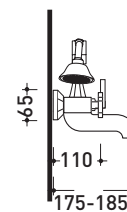

2013

EG250

Rubinetto vasca esterno con deviatore e doccia

Complementi: Accessori linea EVERGREEN

Dim. Imballo

Peso **5,2 kg**

Pz. Pallet n° -

vista zenitale / zenital view

vista frontale / frontal view

vista laterale / lateral view

dimensioni in mm

ottobre 2016

OTTONE: finiture lucide

cromo

oro