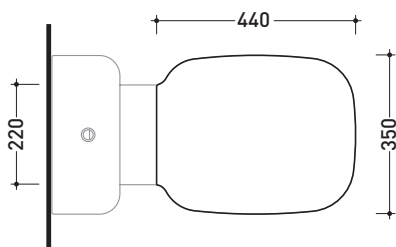

## SRCW01

Coprivaso in legno e poliestere

Complementi: Vaso Sprint sospeso (SR118)  
Vaso Sprint monoblocco (SR116 - SR115)

FINO AD ESAURIMENTO SCORTE

Dim. Imballo 51 x 40 x 6 cm | Peso 4 kg | Pz. Pallet n° -

art. SR115 / SR116  
vista zenitale / zenital view

art. SR118  
vista zenitale / zenital view

art. SR115 / SR116  
vista laterale / lateral view

art. SR118  
vista laterale / lateral view

dimensioni in mm