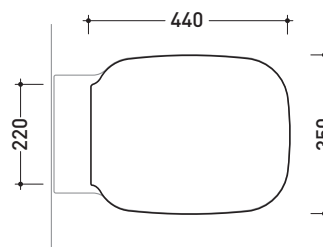

## SRCW01

Coprivaso in legno e poliestere

Complementi: Vaso Sprint sospeso (SR118)  
Vaso Sprint monoblocco (SR116 - SR115)

FINO AD ESAURIMENTO SCORTE

Dim. Imballo 51 x 40 x 6 cm | Peso 4 kg | Pz. Pallet n° -

art. SR115 / SR116  
vista zenitale / zenital view

art. SR118  
vista zenitale / zenital view

art. SR115 / SR116  
vista laterale / lateral view

art. SR118  
vista laterale / lateral view

dimensioni in mm