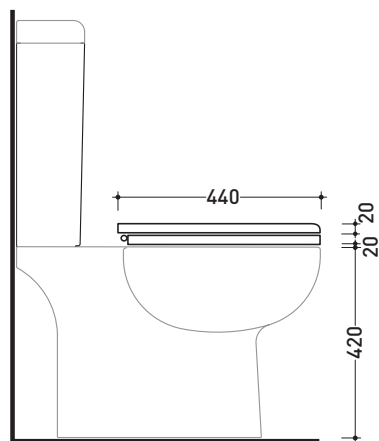

## SRCW01

Coprivaso in legno e poliestere

Complementi: Vaso Sprint sospeso (SR118)  
Vaso Sprint monoblocco (SR116 - SR115)

FINO AD ESAURIMENTO SCORTE

Dim. Imballo 51 x 40 x 6 cm | Peso 4 kg | Pz. Pallet n° -

art. SR115 / SR116  
vista zenitale / zenital view

art. SR118  
vista zenitale / zenital view

art. SR115 / SR116  
vista laterale / lateral view

art. SR118  
vista laterale / lateral view

dimensioni in mm