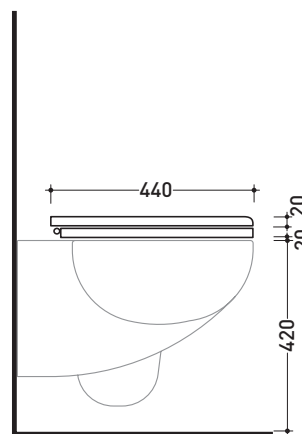

## SRCW01

Coprivaso in legno e poliestere

Complementi: Vaso Sprint sospeso (SR118)  
Vaso Sprint monoblocco (SR116 - SR115)

FINO AD ESAURIMENTO SCORTE

Dim. Imballo 51 x 40 x 6 cm | Peso 4 kg | Pz. Pallet n° -

art. SR115 / SR116  
vista zenitale / zenital view

art. SR118  
vista zenitale / zenital view

art. SR115 / SR116  
vista laterale / lateral view

art. SR118  
vista laterale / lateral view

dimensioni in mm