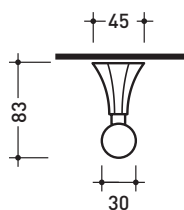

2013

EGPA

Portaccappatoio

Complementi: Rubinetteria linea EVERGREEN

Dim. Imballo

Peso **0,3 kg**

Pz. Pallet n° -

vista zenitale / zenital view

vista frontale / frontal view

vista laterale / lateral view

dimensioni in mm

OTTONE: finiture lucide

cromo

oro