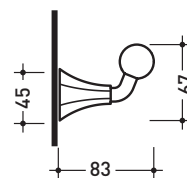

2013

EGPA

Portaccappatoio

Complementi: Rubinetteria linea EVERGREEN

Dim. Imballo

Peso **0,3 kg**

Pz. Pallet n° -

vista zenitale / zenital view

vista frontale / frontal view

vista laterale / lateral view

dimensioni in mm

ottobre 2016

OTTONE: finiture lucide

cromo

oro