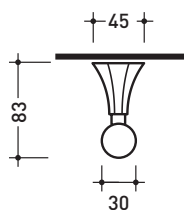

2013

EGPA

Portaccappatoio

Complementi: Rubinetteria linea EVERGREEN

Dim. Imballo

Peso **0,3 kg**

Pz. Pallet n° -

vista zenitale / zenital view

vista frontale / frontal view

vista laterale / lateral view

dimensioni in mm

ottobre 2016

OTTONE: finiture lucide

cromo

oro