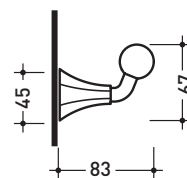

2013

EGPA

Portaccappatoio

Complementi: Rubinetteria linea EVERGREEN

Dim. Imballo

Peso **0,3 kg**

Pz. Pallet n° -

vista zenitale / zenital view

vista frontale / frontal view

vista laterale / lateral view

dimensioni in mm

OTTONE: finiture lucide

cromo

oro