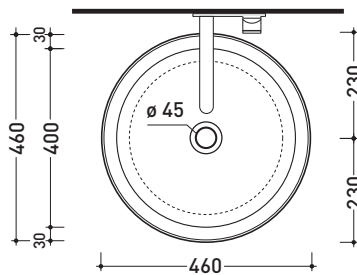

## BN46A Bonola 46

Lavabo cm 46 da appoggio su piano o su colonna

• SENZA TROPPOPIENO

Complementi: **Colonna Bonola (BN50C)**  
**Mensola Forty6 (F6BN)**  
**Mensola Solid (SLBN)**  
**Arredi BOX - prof. 50**  
**Rubinetti lavabo linea ONE - NOKÈ - SI - FOLD - X1**  
**Accessori linea TWO - HOOP - NOKÈ - FOLD**

Dim. Imballo 53 x 17,5 x 49 cm | Peso 12,5 kg | Pz. Pallet n° 28

UNI EN 14688 - CL00 Dop-No14688

vista zenitale / zenital view

foro consigliato  
sul piano Ø140  
suggested hole  
on the top Ø140

vista zenitale / zenital view

vista frontale / frontal view

sezione longitudinale / section

dimensioni in mm

Le misure dimensionali riportate hanno una tolleranza del 2%

CERAMICA: finiture lucide

finiture opache

<http://www.ceramicaflaminia.it/it/lines/279-bonola>