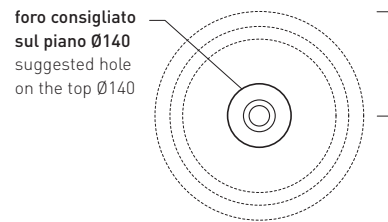

## BN46A Bonola 46

Lavabo cm 46 da appoggio su piano o su colonna

• SENZA TROPPOPIENO

Complementi: **Colonna Bonola (BN50C)**  
**Mensola Forty6 (F6BN)**  
**Mensola Solid (SLBN)**  
**Arredi BOX - prof. 50**  
**Rubinetti lavabo linea ONE - NOKÈ - SI - FOLD - X1**  
**Accessori linea TWO - HOOP - NOKÈ - FOLD**

Accessori tecnici: **Sifone cromo (SIFL/CR) - Sifone telescopico cromo (SIFL066)**  
**Piletta Stop & Go (PLSG)**  
**Piletta Stop & Go in ceramica (PLCE)**  
**Set 2 pezzi rubinetto filtro cromo (RF026)**

Dim. Imballo 53 x 17,5 x 49 cm | Peso 12,5 kg | Pz. Pallet n° 28

UNI EN 14688 - CL00 Dop-No14688

vista zenitale / zenital view

foro consigliato  
sul piano Ø140  
suggested hole  
on the top Ø140

vista zenitale / zenital view

vista frontale / frontal view

sezione longitudinale / section

dimensioni in mm

Le misure dimensionali riportate hanno una tolleranza del 2%

CERAMICA: finiture lucide

finiture opache

<http://www.ceramicaflaminia.it/it/lines/279-bonola>