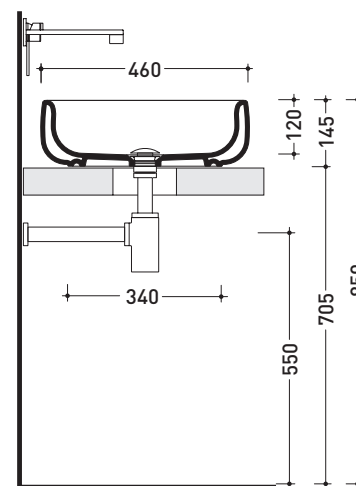

Dim. Imballo 53 x 17,5 x 49 cm | Peso 12,5 kg | Pz. Pallet n° 28

UNI EN 14688 - CL00 Dop-No14688

vista zenitale / zenital view

foro consigliato  
sul piano Ø140  
suggested hole  
on the top Ø140

vista zenitale / zenital view

vista frontale / frontal view

sezione longitudinale / section

dimensioni in mm

Le misure dimensionali riportate hanno una tolleranza del 2%

CERAMICA: finiture lucide

finiture opache

<http://www.ceramicaflaminia.it/it/lines/279-bonola>