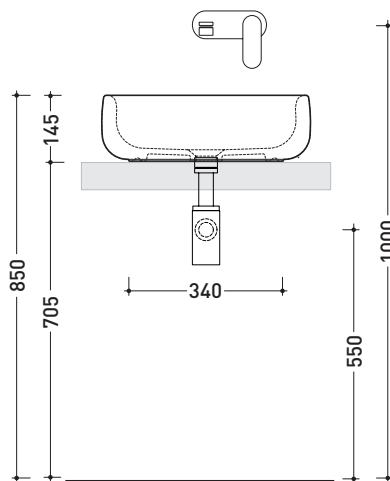

Dim. Imballo 53 x 17,5 x 49 cm | Peso 12,5 kg | Pz. Pallet n° 28

UNI EN 14688 - CL00 Dop-No14688

vista zenitale / zenital view

foro consigliato  
sul piano Ø140  
suggested hole  
on the top Ø140

vista zenitale / zenital view

vista frontale / frontal view

sezione longitudinale / section

dimensioni in mm

Le misure dimensionali riportate hanno una tolleranza del 2%

CERAMICA: finiture lucide

finiture opache

<http://www.ceramicaflaminia.it/it/lines/279-bonola>