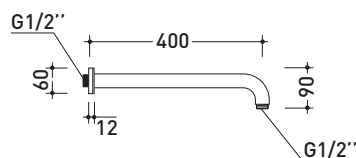

2013

EG418

Braccio per soffione doccia

Complementi: Accessori linea EVERGREEN

Dim. Imballo

Peso 0,4 kg

Pz. Pallet n° -

vista frontale / frontal view

vista laterale / lateral view

dimensioni in mm

OTTONE: finiture lucide

cromo

oro