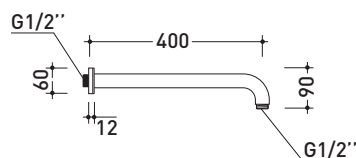

2013

EG418

Braccio per soffione doccia

Complementi: Accessori linea EVERGREEN

Dim. Imballo

Peso **0,4 kg**

Pz. Pallet n° -

vista frontale / frontal view

vista laterale / lateral view

dimensioni in mm

ottobre 2016

OTTONE: finiture lucide

cromo

oro