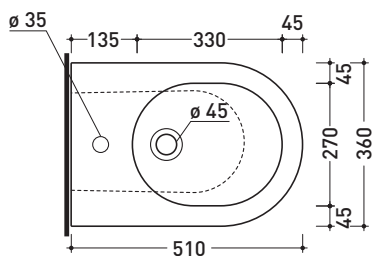

QK217

Bidet back to wall monoforo

• CON TROPPOPIENO • SENZA FORO RUBINETTO SU RICHIESTA

Complementi: **Complemento bidet Niagara (TR40)**
Rubinetti bidet linea ONE - NOKÉ - SI - FOLD - X1
Accessori linea TWO - HOOP - NOKÉ - FOLD

Accessori tecnici: **Kit di fissaggio a pavimento (9003)**
Sifone ribassato cromo (SIFB/CR)
Piletta Stop & Go (PLSG)
Piletta Stop & Go in ceramica (PLCE)
Set 2 pezzi rubinetto filtro cromo (RF026)

Dim. Imballo | Peso **21 kg** | Pz. Pallet n° **18**

CE UNI EN 14528 - CL20 Dop-No14528

vista zenitale / zenital view

vista laterale / lateral view

sezione longitudinale / section

vista retro / back view

dimensioni in mm

Le misure dimensionali riportate hanno una tolleranza del 2%