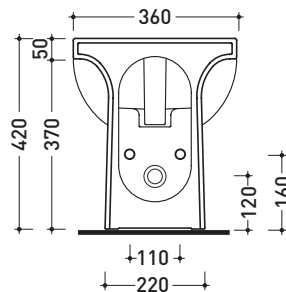

Accessori tecnici: **Kit di fissaggio a pavimento (9003)**
Sifone ribassato cromo (SIFB/CR)
Piletta Stop & Go (PLSG)
Piletta Stop & Go in ceramica (PLCE)
Set 2 pezzi rubinetto filtro cromo (RF026)

Dim. Imballo | Peso **21 kg** | Pz. Pallet n° **18**

CE UNI EN 14528 - CL20 Dop-No14528

vista zenitale / zenital view

vista laterale / lateral view

sezione longitudinale / section

vista retro / back view

dimensioni in mm

Le misure dimensionali riportate hanno una tolleranza del 2%