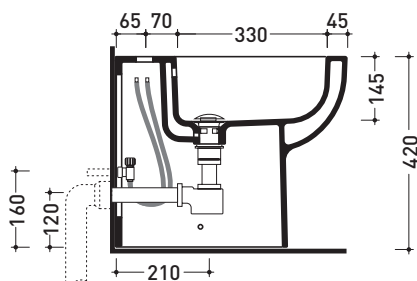

QK217

Bidet back to wall monoforo

• CON TROPPOPIENO • SENZA FORO RUBINETTO SU RICHIESTA

Complementi: **Complemento bidet Niagara (TR40)**
Rubinetti bidet linea ONE - NOKÉ - SI - FOLD - X1
Accessori linea TWO - HOOP - NOKÉ - FOLD

Accessori tecnici: **Kit di fissaggio a pavimento (9003)**
Sifone ribassato cromo (SIFB/CR)
Piletta Stop & Go (PLSG)
Piletta Stop & Go in ceramica (PLCE)
Set 2 pezzi rubinetto filtro cromo (RF026)

Dim. Imballo | Peso **21 kg** | Pz. Pallet n° **18**

CE UNI EN 14528 - CL20 Dop-No14528

vista zenitale / zenital view

vista laterale / lateral view

sezione longitudinale / section

vista retro / back view

dimensioni in mm

Le misure dimensionali riportate hanno una tolleranza del 2%