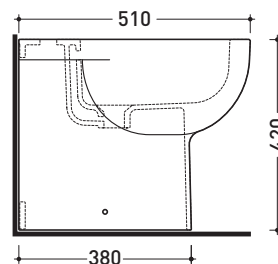

QK217

Bidet back to wall monoforo

• CON TROPPOPIENO • SENZA FORO RUBINETTO SU RICHIESTA

Complementi: **Complemento bidet Niagara (TR40)**
Rubinetti bidet linea ONE - NOKÉ - SI - FOLD - X1
Accessori linea TWO - HOOP - NOKÉ - FOLD

Accessori tecnici: **Kit di fissaggio a pavimento (9003)**
Sifone ribassato cromo (SIFB/CR)
Piletta Stop & Go (PLSG)
Piletta Stop & Go in ceramica (PLCE)
Set 2 pezzi rubinetto filtro cromo (RF026)

Dim. Imballo | Peso **21 kg** | Pz. Pallet n° **18**

CE UNI EN 14528 - CL20 Dop-No14528

vista zenitale / zenital view

vista laterale / lateral view

sezione longitudinale / section

vista retro / back view

dimensioni in mm

Le misure dimensionali riportate hanno una tolleranza del 2%