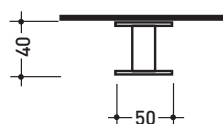

HPSP

Portasalviette cm 5

Complementi: Rubinetti linea ONE
Rubinetti linea SI
Rubinetti linea NOKÉ
Rubinetti linea FOLD

Dim. Imballo 12 x 8 x 9 cm | Peso 0,2 kg | Pz. Pallet n° -

vista frontale / frontal view

vista zenitale / zenital view

dimensioni in mm

OTTONE: finiture

cromo lucido

nero opaco