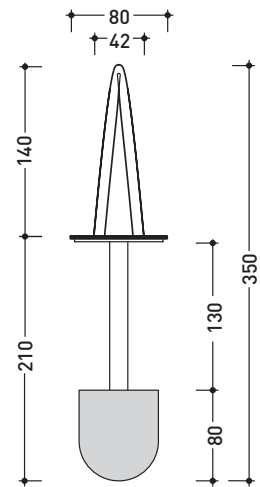

Fold

➔ FLAMINIA.

design **LORENZO DAMIANI**

2010

FLPF

Portascopino

Complementi: **Rubinetti linea: FOLD**

Dim. Imballo **50 x 13 x 14 cm** | Peso **1,4 kg** | Pz. Pallet n° -

CE

vista zenitale / zenital view

vista frontale / frontal view

scopino / toilet brush

dimensioni in mm

OTTONE: finiture lucide

Cromo

<http://www.ceramicaflaminia.it/it/products/289-fold>