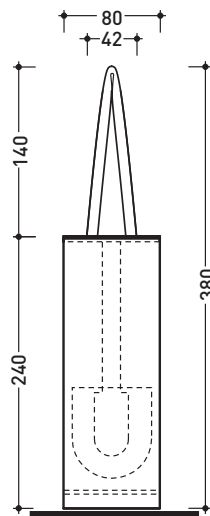

Fold

➔ FLAMINIA.

design **LORENZO DAMIANI**

2010

FLPF

Portascopino

Complementi: **Rubinetti linea: FOLD**

Dim. Imballo **50 x 13 x 14 cm** | Peso **1,4 kg** | Pz. Pallet n° -

CE

vista zenitale / zenital view

vista frontale / frontal view

scopino / toilet brush

dimensioni in mm

OTTONE: finiture lucide

Cromo

<http://www.ceramicaflaminia.it/it/products/289-fold>