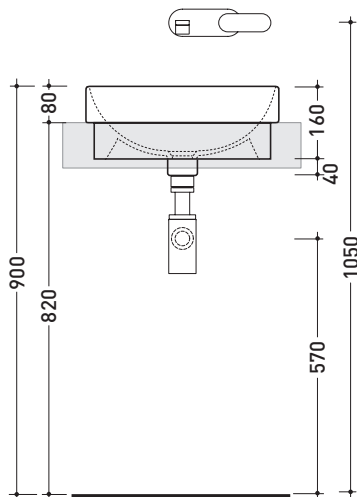

Accessori tecnici: **Sifone cromo (SIFL/CR) - Sifone telescopico cromo (SIFL066)**
Piletta Stop&Go (PLSG)
Piletta Stop&Go in ceramica (PLCE)
Set 2 pezzi rubinetto filtro cromo (RF026)

Dim. Imballo 44 x 20 x 44 cm | Peso 11 kg | Pz. Pallet n° 30

CE UNI EN 14688 - CL20 Dop-No14688

FINO AD ESAURIMENTO SCORTE

vista zenitale / zenital view

foro consigliato sul piano ø 405
 suggested hole on the top ø 405

vista zenitale / zenital view

vista frontale / frontal view

sezione longitudinale / section

dimensioni in mm

Le misure dimensionali riportate hanno una tolleranza del 2%

CERAMICA: finiture lucide

bianco nero

finiture opache

latte carbone grigio lava argilla nuvola fango rosso rubens petrolio