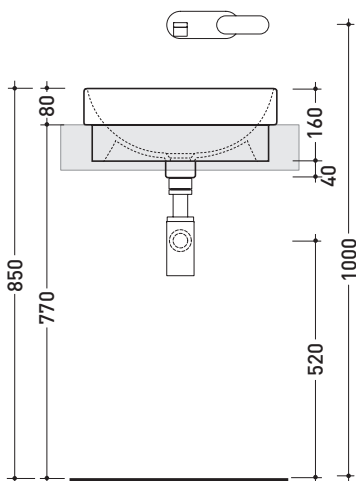

Accessori tecnici: Sifone cromo (SIFL/CR) - Sifone telescopico cromo (SIFL066)
Piletta Stop&Go (PLSG)
Piletta Stop&Go in ceramica (PLCE)
Set 2 pezzi rubinetto filtro cromo (RF026)

Dim. Imballo 44 x 20 x 44 cm | Peso 11 kg | Pz. Pallet n° 30

UNI EN 14688 - CL20 Dop-No14688

Lorem ipsum

vista zenitale / zenital view

foro consigliato sul piano \varnothing 405
suggested hole on the top \varnothing 405

vista zenitale / zenital view

vista frontale / frontal view

sezione longitudinale / section

dimensioni in mm

Le misure dimensionali riportate hanno una tolleranza del 2%

CERAMICA: finiture lucide

finiture opache

PER I COLORI CONTRASSEGNA TI VERIFICARE DISPONIBILITÀ