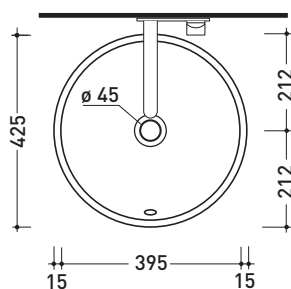

design LUDOVICA+ROBERTO PALOMBA

1997

5055/42C Twin Set 42

Lavabo cm 42 incasso

• CON TROPPOPIENO • SENZA PIANO RUBINETTERIA

Complementi: Rubinetti lavabo linea ONE - NOKÈ - SI - FOLD - X1
Accessori linea TWO - HOOP - NOKÈ - FOLD

Accessori tecnici: Sifone cromo (SIFL/CR) - Sifone telescopico cromo (SIFL066)
Piletta Stop&Go (PLSG)
Piletta Stop&Go in ceramica (PLCE)
Set 2 pezzi rubinetto filtro cromo (RF026)

Dim. Imballo 44 x 20 x 44 cm | Peso 11 kg | Pz. Pallet n° 30

UNI EN 14688 - CL20 Dop-No14688

Lorem ipsum

vista zenitale / zenital view

foro consigliato sul piano \varnothing 405
suggested hole on the top \varnothing 405

vista zenitale / zenital view

vista frontale / frontal view

sezione longitudinale / section

dimensioni in mm

Le misure dimensionali riportate hanno una tolleranza del 2%

CERAMICA: finiture lucide

finiture opache

PER I COLORI CONTRASSEGNA TI VERIFICARE DISPONIBILITÀ