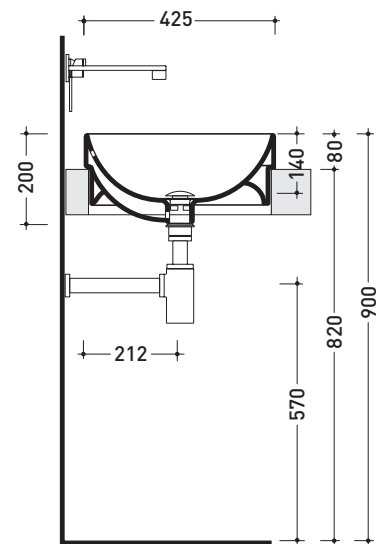

design L+R PALOMBA

1997

5055/42C Twin Set 42

Lavabo cm 42 incasso

• CON TROPPOPIENO • SENZA PIANO RUBINETTERIA

Complementi: **Rubinetti lavabo linea ONE - NOKÈ - SI - FOLD - X1**
Accessori linea TWO - HOOP - NOKÈ - FOLD

Accessori tecnici: **Sifone cromo (SIFL/CR) - Sifone telescopico cromo (SIFL066)**
Piletta Stop&Go (PLSG)
Piletta Stop&Go in ceramica (PLCE)
Set 2 pezzi rubinetto filtro cromo (RF026)

Dim. Imballo 44 x 20 x 44 cm | Peso 11 kg | Pz. Pallet n° 30

CE UNI EN 14688 - CL20 Dop-No14688

FINO AD ESAURIMENTO SCORTE

vista zenitale / zenital view

foro consigliato sul piano ø 405
 suggested hole on the top ø 405

vista zenitale / zenital view

vista frontale / frontal view

sezione longitudinale / section

dimensioni in mm

Le misure dimensionali riportate hanno una tolleranza del 2%

CERAMICA: finiture lucide

bianco nero

finiture opache

latte carbone grigio lava argilla nuvola fango rosso rubens petrolio