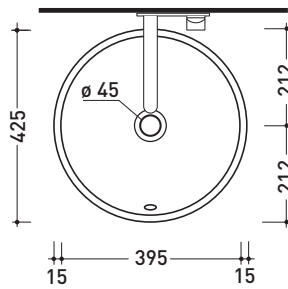

design L+R PALOMBA

1997

5055/42C Twin Set 42

Lavabo cm 42 incasso

• CON TROPPOPIENO • SENZA PIANO RUBINETTERIA

Complementi: **Rubinetti lavabo linea ONE - NOKÈ - SI - FOLD - X1**
Accessori linea TWO - HOOP - NOKÈ - FOLD

Accessori tecnici: **Sifone cromo (SIFL/CR) - Sifone telescopico cromo (SIFL066)**
Piletta Stop&Go (PLSG)
Piletta Stop&Go in ceramica (PLCE)
Set 2 pezzi rubinetto filtro cromo (RF026)

Dim. Imballo 44 x 20 x 44 cm | Peso 11 kg | Pz. Pallet n° 30

CE UNI EN 14688 - CL20 Dop-No14688

FINO AD ESAURIMENTO SCORTE

vista zenitale / zenital view

foro consigliato sul piano ø 405
 suggested hole on the top ø 405

vista zenitale / zenital view

vista frontale / frontal view

sezione longitudinale / section

dimensioni in mm

Le misure dimensionali riportate hanno una tolleranza del 2%

CERAMICA: finiture lucide

bianco nero

finiture opache

latte carbone grigio lava argilla nuvola fango rosso rubens petrolio