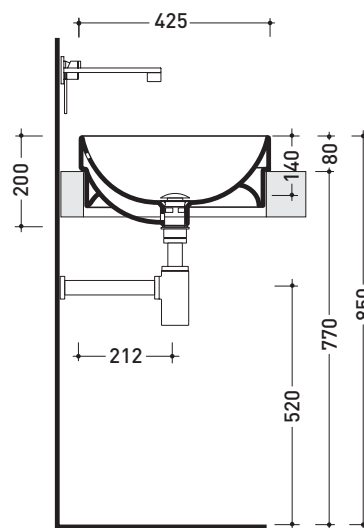

Accessori tecnici: Sifone cromo (SIFL/CR) - Sifone telescopico cromo (SIFL066)
Piletta Stop&Go (PLSG)
Piletta Stop&Go in ceramica (PLCE)
Set 2 pezzi rubinetto filtro cromo (RF026)

Dim. Imballo 44 x 20 x 44 cm | Peso 11 kg | Pz. Pallet n° 30

UNI EN 14688 - CL20 Dop-No14688

Lorem ipsum

vista zenitale / zenital view

foro consigliato sul piano \varnothing 405
suggested hole on the top \varnothing 405

vista zenitale / zenital view

vista frontale / frontal view

sezione longitudinale / section

dimensioni in mm

Le misure dimensionali riportate hanno una tolleranza del 2%

CERAMICA: finiture lucide

finiture opache

PER I COLORI CONTRASSEGNA TI VERIFICARE DISPONIBILITÀ