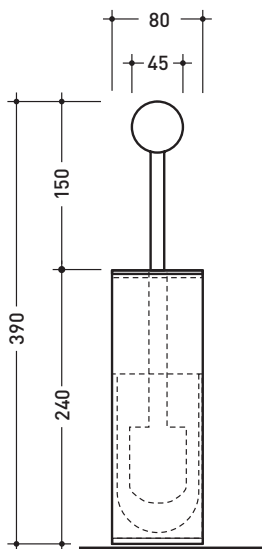

2013

EGPF

Portascopino

Complementi: Rubinetteria linea EVERGREEN

Dim. Imballo

Peso **0,9 kg**

Pz. Pallet n° -

vista zenitale / zenital view

vista frontale / frontal view

scopino / toilet brush

dimensioni in mm

ottobre 2016

OTTONE: finiture lucide

cromo

oro