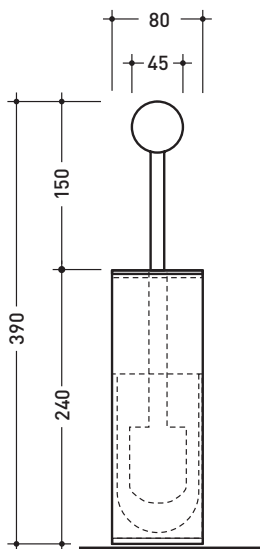

2013

EGPF

Portascopino

Complementi: Rubinetteria linea EVERGREEN

Dim. Imballo

Peso 0,9 kg

Pz. Pallet n° -

vista zenitale / zenital view

vista frontale / frontal view

scopino / toilet brush

dimensioni in mm

OTTONE: finiture lucide

cromo

oro