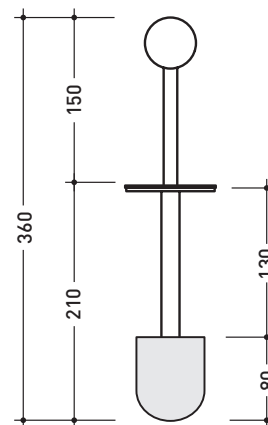

2013

EGPF

Portascopino

Complementi: Rubinetteria linea EVERGREEN

Dim. Imballo

Peso 0,9 kg

Pz. Pallet n° -

vista zenitale / zenital view

vista frontale / frontal view

scopino / toilet brush

dimensioni in mm

OTTONE: finiture lucide

cromo

oro