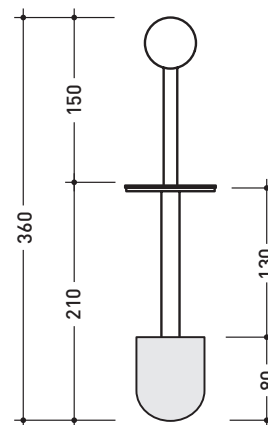

2013

EGPF

Portascopino

Complementi: Rubinetteria linea EVERGREEN

Dim. Imballo

Peso **0,9 kg**

Pz. Pallet n° -

vista zenitale / zenital view

vista frontale / frontal view

scopino / toilet brush

dimensioni in mm

ottobre 2016

OTTONE: finiture lucide

cromo

oro