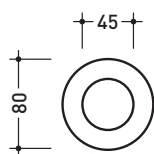

2013

EGPF

Portascopino

Complementi: Rubinetteria linea EVERGREEN

Dim. Imballo

Peso 0,9 kg

Pz. Pallet n° -

vista zenitale / zenital view

vista frontale / frontal view

scopino / toilet brush

dimensioni in mm

OTTONE: finiture lucide

cromo

oro