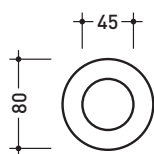

2013

EGPF

Portascopino

Complementi: Rubinetteria linea EVERGREEN

Dim. Imballo

Peso **0,9 kg**

Pz. Pallet n° -

vista zenitale / zenital view

vista frontale / frontal view

scopino / toilet brush

dimensioni in mm

ottobre 2016

OTTONE: finiture lucide

cromo

oro