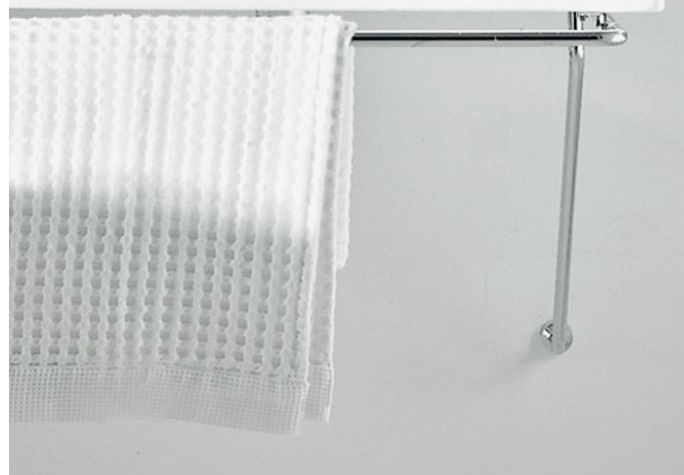

design **GIULIO CAPPELLINI** e **ROBERTO PALOMBA**

1997

STUB60 per Acquagrande 60

Staffa di sostegno in acciaio con portasciugamani per lavabo ACQUAGRANDE 60

Complementi: Lavabo ACQUAGRANDE 60 sospeso (5052)
Rubinetti lavabo linea ONE - NOKÉ - SI - FOLD
Accessori linea TWO - HOOP - NOKÉ - FOLD

Dim. Imballo 62 x 23,5 x 5 cm | Peso 3 kg | Pz. Pallet n° -

FINO AD ESAURIMENTO SCORTE

vista zenitale / zenital view

vista frontale / frontal view

vista laterale / lateral view

dimensioni in mm

ACCIAIO: finiture lucide