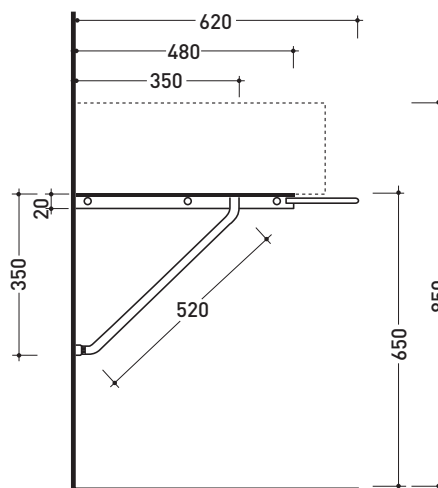

Dim. Imballo 62 x 23,5 x 5 cm | Peso 3 kg | Pz. Pallet n° -

FINO AD ESAURIMENTO SCORTE

vista zenitale / zenital view

vista frontale / frontal view

vista laterale / lateral view

dimensioni in mm

ACCIAIO: finiture lucide