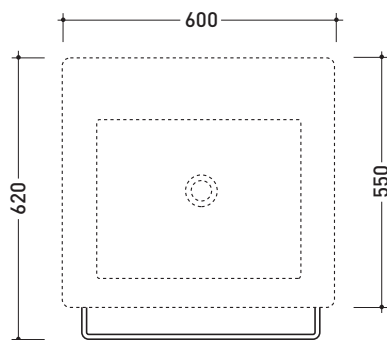

design **GIULIO CAPPELLINI** e **ROBERTO PALOMBA**

1997

STUB60 per Acquagrande 60

Staffa di sostegno in acciaio con portasciugamani per lavabo ACQUAGRANDE 60

Complementi: Lavabo ACQUAGRANDE 60 sospeso (5052)
Rubinetti lavabo linea ONE - NOKÉ - SI - FOLD
Accessori linea TWO - HOOP - NOKÉ - FOLD

Dim. Imballo 62 x 23,5 x 5 cm | Peso 3 kg | Pz. Pallet n° -

FINO AD ESAURIMENTO SCORTE

vista zenitale / zenital view

vista frontale / frontal view

vista laterale / lateral view

dimensioni in mm

ACCIAIO: finiture lucide