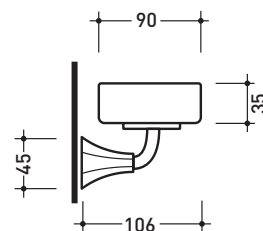

## EGPS

Porta sapone in ceramica

Complementi: Rubinetteria linea EVERGREEN

Dim. Imballo

Peso **0,6 kg**

Pz. Pallet n° -

vista zenitale / zenital view

vista frontale / frontal view

vista laterale / lateral view

dimensioni in mm

ottobre 2016

**CERAMICA:** finiture lucide

bianco

**OTTONE:** finiture lucide

cromo

oro