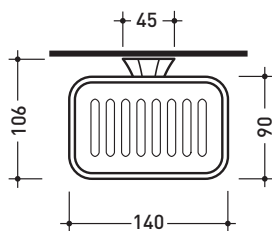

## EGPS

Porta sapone in ceramica

Complementi: Rubinetteria linea EVERGREEN

Dim. Imballo

Peso **0,6 kg**

Pz. Pallet n° -

vista zenitale / zenital view

vista frontale / frontal view

vista laterale / lateral view

dimensioni in mm

ottobre 2016

**CERAMICA:** finiture lucide

bianco

**OTTONE:** finiture lucide

cromo

oro