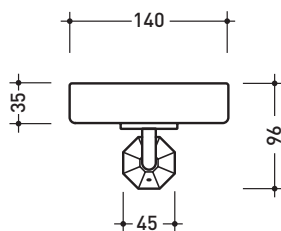

## EGPS

Porta sapone in ceramica

Complementi: Rubinetteria linea EVERGREEN

Dim. Imballo

Peso **0,6 kg**

Pz. Pallet n° -

vista zenitale / zenital view

vista frontale / frontal view

vista laterale / lateral view

dimensioni in mm

ottobre 2016

**CERAMICA:** finiture lucide

bianco

**OTTONE:** finiture lucide

cromo

oro