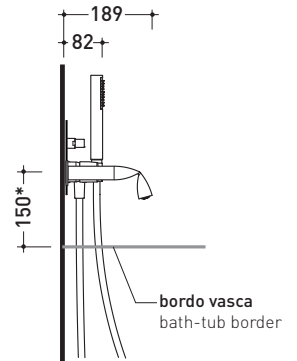

design **LORENZO DAMIANI**

2013

FL2570

Set vasca completo: miscelatore incasso con deviatore, bocca di erogazione erogazione e doccetta

Complementi: Accessori linea: FOLD

Dim. Imballo

Peso **3,2 kg**

Pz. Pallet n° -

* misure consigliate / suggested measurements

vista zenitale / zenital view

vista frontale / frontal view

vista laterale / lateral view

dimensioni in mm

OTTONE: finiture lucide

cromo

<http://www.ceramicaflaminia.it/it/products/289-fold>