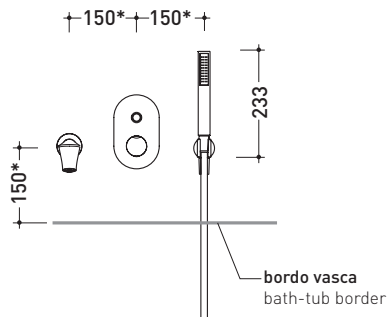

design **LORENZO DAMIANI**

2013

FL2570

Set vasca completo: miscelatore incasso con deviatore, bocca di erogazione erogazione e doccetta

Complementi: Accessori linea: FOLD

Dim. Imballo

Peso **3,2 kg**

Pz. Pallet n° -

* misure consigliate / suggested measurements

vista zenitale / zenital view

vista frontale / frontal view

vista laterale / lateral view

dimensioni in mm

OTTONE: finiture lucide

cromo

<http://www.ceramicaflaminia.it/it/products/289-fold>