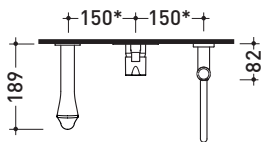

design **LORENZO DAMIANI**

2013

FL2570

Set vasca completo: miscelatore incasso con deviatore, bocca di erogazione erogazione e doccetta

Complementi: Accessori linea: FOLD

Dim. Imballo

Peso **3,2 kg**

Pz. Pallet n° -

* misure consigliate / suggested measurements

vista zenitale / zenital view

vista frontale / frontal view

vista laterale / lateral view

dimensioni in mm

OTTONE: finiture lucide

cromo

<http://www.ceramicaflaminia.it/it/products/289-fold>