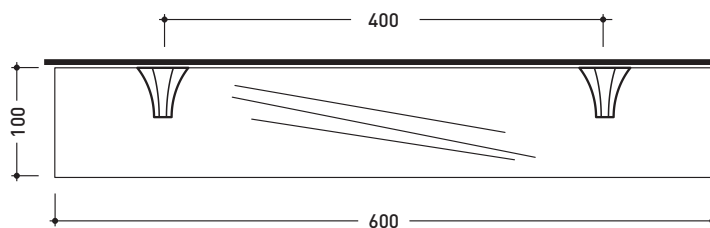

2013

EG45M

Mensola cm 45 con piano in vetro

Dim. Imballo

Peso **1,1 kg**

Pz. Pallet n° -

EG60M

Mensola cm 60 con piano in vetro

Dim. Imballo

Peso **1,3 kg**

Pz. Pallet n° -

Complementi: **Rubinetteria linea EVERGREEN**

vista zenitale / zenital view

vista frontale / frontal view

vista zenitale / zenital view

vista frontale / frontal view

dimensioni in mm

ottobre 2016

OTTONE: finiture lucide

cromo

oro