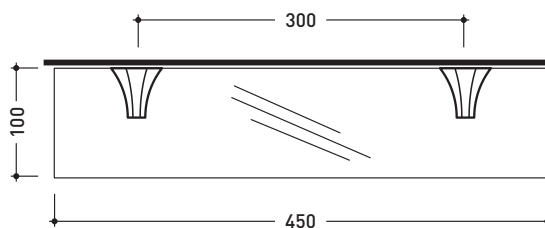

2013

EG45M

Mensola cm 45 con piano in vetro

Complementi: Rubinetteria linea EVERGREEN

Dim. Imballo

Peso 1,1 kg

Pz. Pallet n° -

EG60M

Mensola cm 60 con piano in vetro

Complementi: Rubinetteria linea EVERGREEN

Dim. Imballo

Peso 1,3 kg

Pz. Pallet n° -

CE

vista zenitale / zenital view

vista frontale / frontal view

vista zenitale / zenital view

vista frontale / frontal view

dimensioni in mm

OTTONE: finiture lucide

cromo

oro