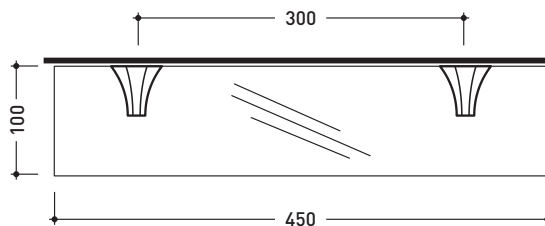

2013

EG45M

Mensola cm 45 con piano in vetro

Dim. Imballo

Peso **1,1 kg**

Pz. Pallet n° -

EG60M

Mensola cm 60 con piano in vetro

Dim. Imballo

Peso **1,3 kg**

Pz. Pallet n° -

Complementi: **Rubinetteria linea EVERGREEN**

vista zenitale / zenital view

vista frontale / frontal view

vista zenitale / zenital view

vista frontale / frontal view

dimensioni in mm

ottobre 2016

OTTONE: finiture lucide

cromo

oro