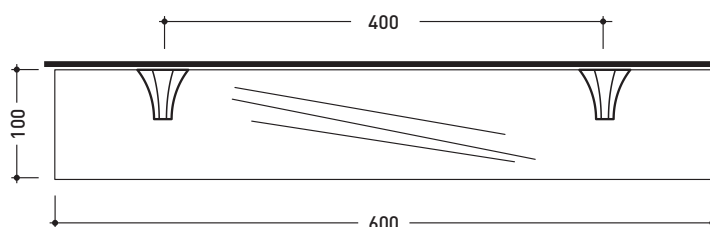

2013

EG45M

Mensola cm 45 con piano in vetro

Complementi: Rubinetteria linea EVERGREEN

Dim. Imballo

Peso 1,1 kg

Pz. Pallet n° -

EG60M

Mensola cm 60 con piano in vetro

Complementi: Rubinetteria linea EVERGREEN

Dim. Imballo

Peso 1,3 kg

Pz. Pallet n° -

CE

vista zenitale / zenital view

vista frontale / frontal view

vista zenitale / zenital view

vista frontale / frontal view

dimensioni in mm

OTTONE: finiture lucide

cromo

oro