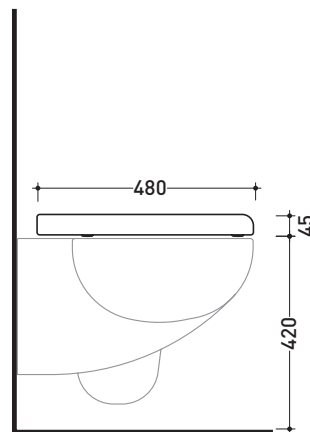

SRCW02

Coprivaso avvolgente in termoidurente

Complementi: Vaso Sprint sospeso (SR118)
Vaso Sprint monoblocco (SR116 - SR115)

FINO AD ESAURIMENTO SCORTE

Dim. Imballo 40 x 52 x 7 cm | Peso 3 kg | Pz. Pallet n° -

art. SR115 / SR116
vista zenitale / zenital view

art. SR118
vista zenitale / zenital view

art. SR115 / SR116
vista laterale / lateral view

art. SR118
vista laterale / lateral view

dimensioni in mm

TERMOINDURENTE: finiture lucide