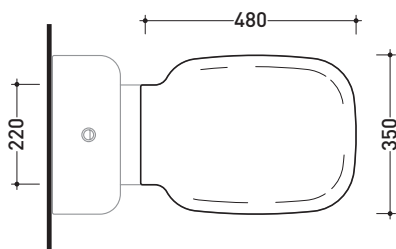

SRCW02

Coprivaso avvolgente in termoidurente

Complementi: Vaso Sprint sospeso (SR118)
Vaso Sprint monoblocco (SR116 - SR115)

FINO AD ESAURIMENTO SCORTE

Dim. Imballo 40 x 52 x 7 cm | Peso 3 kg | Pz. Pallet n° -

art. SR115 / SR116
vista zenitale / zenital view

art. SR118
vista zenitale / zenital view

art. SR115 / SR116
vista laterale / lateral view

art. SR118
vista laterale / lateral view

dimensioni in mm

TERMOINDURENTE: finiture lucide