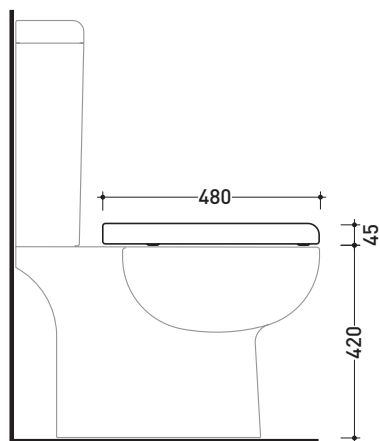

SRCW02

Coprivaso avvolgente in termoidurente

Complementi: Vaso Sprint sospeso (SR118)
Vaso Sprint monoblocco (SR116 - SR115)

FINO AD ESAURIMENTO SCORTE

Dim. Imballo 40 x 52 x 7 cm | Peso 3 kg | Pz. Pallet n° -

art. SR115 / SR116
vista zenitale / zenital view

art. SR118
vista zenitale / zenital view

art. SR115 / SR116
vista laterale / lateral view

art. SR118
vista laterale / lateral view

dimensioni in mm

TERMOINDURENTE: finiture lucide