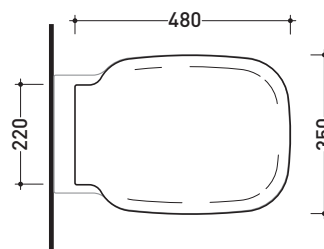

SRCW02

Coprivaso avvolgente in termoidurente

Complementi: Vaso Sprint sospeso (SR118)
Vaso Sprint monoblocco (SR116 - SR115)

FINO AD ESAURIMENTO SCORTE

Dim. Imballo 40 x 52 x 7 cm | Peso 3 kg | Pz. Pallet n° -

art. SR115 / SR116
vista zenitale / zenital view

art. SR118
vista zenitale / zenital view

art. SR115 / SR116
vista laterale / lateral view

art. SR118
vista laterale / lateral view

dimensioni in mm

TERMOINDURENTE: finiture lucide