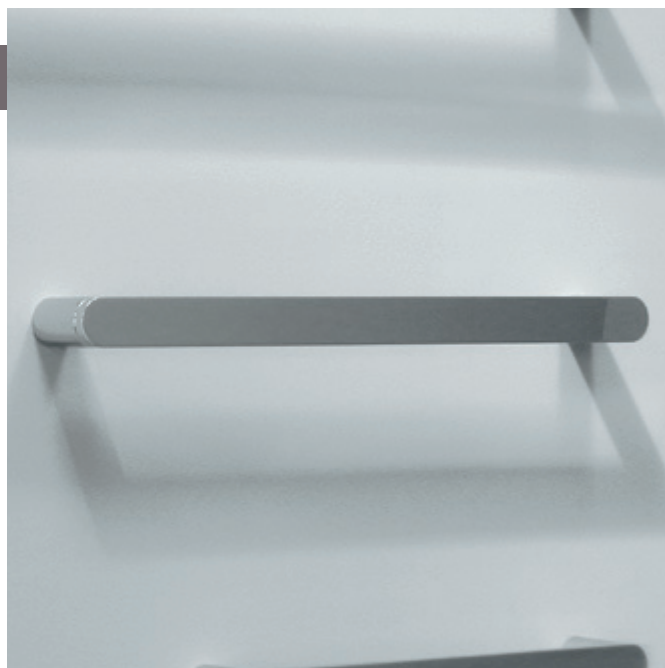

## TWO60

Portasciugamani cm 60

Complementi: Rubinetti linea ONE - SI

Dim. Imballo 62 x 8 x 10 cm | Peso 2,5 kg | Pz. Pallet n° -

dimensioni in mm

OTTONE: finiture lucide

cromo