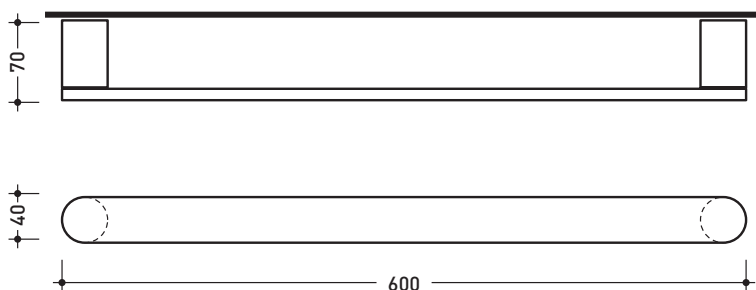

## TWO60

Portasciugamani cm 60

Complementi: Rubinetti linea ONE - SI

Dim. Imballo 62 x 8 x 10 cm | Peso 2,5 kg | Pz. Pallet n° -

dimensioni in mm

OTTONE: finiture lucide

cromo