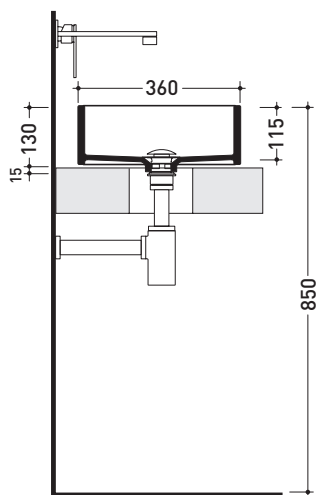

MWL48 Miniwash 48

Lavabo cm 48 da appoggio - sospeso con staffa*

•SENZA TROPPOPIENO •SENZA PIANO RUBINETTERIA

Complementi: *Staffa di fissaggio parete (MWS48)
 Mensola Forty6 (F6MW)
 Mensola Solid (SLMW)
 Arredi BOX - prof. 50
 Struttura Filo 60 (FI60SV)
 Struttura Filo 75 (FI75SV)
 Rubinetti lavabo linea ONE - NOKÈ - SI - FOLD - X1
 Accessori linea TWO - HOOP - NOKÈ - FOLD

Accessori tecnici: Sifone cromo (SIFL/CR) - Sifone telescopico cromo (SIFL066)
 Piletta Stop & Go (PLSG)
 Piletta Stop & Go in ceramica (PLCE)
 Set 2 pezzi rubinetto filtro cromo (RF026)

Dim. Imballo 49 x 14,5 x 37,5 cm | Peso 12,5 kg | Pz. Pallet n° 42

UNI EN 14688 - CL00 Dop-No14688

vista zenitale / zenital view

foro consigliato sul piano ø 140
 suggested hole on the top ø140

vista zenitale / zenital view

vista frontale / frontal view

sezione longitudinale / section

dimensioni in mm

Le misure dimensionali riportate hanno una tolleranza del 2%

CERAMICA: finiture lucide

finiture opache

bianco nero

latte grafite antracite grigio lava argilla nuvola fango rosso rubens petrolio