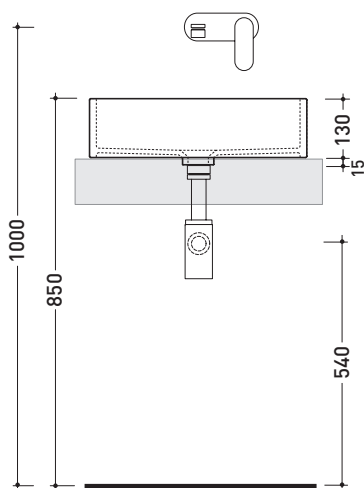

MWL48 Miniwash 48

Lavabo cm 48 da appoggio - sospeso con staffa*

•SENZA TROPPOPIENO •SENZA PIANO RUBINETTERIA

Complementi: *Staffa di fissaggio parete (MWS48)
 Mensola Forty6 (F6MW)
 Mensola Solid (SLMW)
 Arredi BOX - prof. 50
 Struttura Filo 60 (FI60SV)
 Struttura Filo 75 (FI75SV)
 Rubinetti lavabo linea ONE - NOKÈ - SI - FOLD - X1
 Accessori linea TWO - HOOP - NOKÈ - FOLD

Accessori tecnici: Sifone cromo (SIFL/CR) - Sifone telescopico cromo (SIFL066)
 Piletta Stop & Go (PLSG)
 Piletta Stop & Go in ceramica (PLCE)
 Set 2 pezzi rubinetto filtro cromo (RF026)

Dim. Imballo 49 x 14,5 x 37,5 cm | Peso 12,5 kg | Pz. Pallet n° 42

UNI EN 14688 - CL00 Dop-No14688

vista zenitale / zenital view

foro consigliato sul piano ø 140
 suggested hole on the top ø140

vista zenitale / zenital view

vista frontale / frontal view

sezione longitudinale / section

dimensioni in mm

Le misure dimensionali riportate hanno una tolleranza del 2%

CERAMICA: finiture lucide

finiture opache

bianco nero

latte grafite antracite grigio lava argilla nuvola fango rosso rubens petrolio