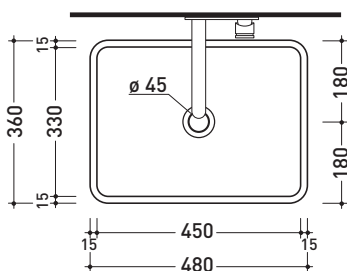

MWL48 Miniwash 48

Lavabo cm 48 da appoggio - sospeso con staffa*

•SENZA TROPPOPIENO •SENZA PIANO RUBINETTERIA

Complementi: *Staffa di fissaggio parete (MWS48)
 Mensola Forty6 (F6MW)
 Mensola Solid (SLMW)
 Arredi BOX - prof. 50
 Struttura Filo 60 (FI60SV)
 Struttura Filo 75 (FI75SV)
 Rubinetti lavabo linea ONE - NOKÈ - SI - FOLD - X1
 Accessori linea TWO - HOOP - NOKÈ - FOLD

Accessori tecnici: Sifone cromo (SIFL/CR) - Sifone telescopico cromo (SIFL066)
 Piletta Stop & Go (PLSG)
 Piletta Stop & Go in ceramica (PLCE)
 Set 2 pezzi rubinetto filtro cromo (RF026)

Dim. Imballo 49 x 14,5 x 37,5 cm | Peso 12,5 kg | Pz. Pallet n° 42

UNI EN 14688 - CL00 Dop-No14688

vista zenitale / zenital view

foro consigliato sul piano ø 140
 suggested hole on the top ø140

vista zenitale / zenital view

vista frontale / frontal view

sezione longitudinale / section

dimensioni in mm

Le misure dimensionali riportate hanno una tolleranza del 2%

CERAMICA: finiture lucide

finiture opache

bianco nero

latte grafite antracite grigio lava argilla nuvola fango rosso rubens petrolio