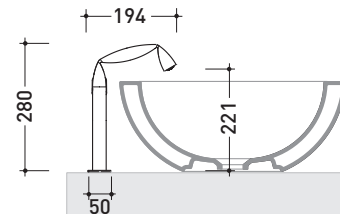

Fold

design **LORENZO DAMIANI**

2013

FL3055

Miscelatore monocomando alto lavabo (completo di piletta stop&go)

Complementi: Accessori linea: FOLD

Dim. Imballo 19 x 19 x 12 cm | Peso 1,8 kg | Pz. Pallet n° -

➔ **FLAMINIA.**

CE

vista frontale / frontal view

vista laterale / lateral view

vista zenitale / zenital view

dimensioni in mm

OTTONE: finiture lucide

Cromo

<http://www.ceramicaflaminia.it/it/products/289-fold>