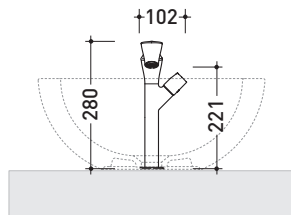

Fold

design **LORENZO DAMIANI**

2013

FL3055

Miscelatore monocomando alto lavabo (completo di piletta stop&go)

Complementi: Accessori linea: FOLD

Dim. Imballo 19 x 19 x 12 cm | Peso 1,8 kg | Pz. Pallet n° -

➔ **FLAMINIA.**

CE

vista frontale / frontal view

vista laterale / lateral view

vista zenitale / zenital view

dimensioni in mm

OTTONE: finiture lucide

Cromo

<http://www.ceramicaflaminia.it/it/products/289-fold>