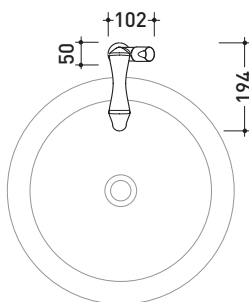

Fold

design **LORENZO DAMIANI**

2013

FL3055

Miscelatore monocomando alto lavabo (completo di piletta stop&go)

Complementi: Accessori linea: FOLD

Dim. Imballo 19 x 19 x 12 cm | Peso 1,8 kg | Pz. Pallet n° -

➔ **FLAMINIA.**

CE

vista frontale / frontal view

vista laterale / lateral view

vista zenitale / zenital view

dimensioni in mm

OTTONE: finiture lucide

Cromo

<http://www.ceramicaflaminia.it/it/products/289-fold>