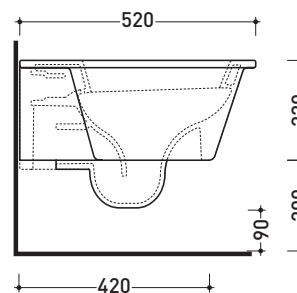

Accessori tecnici: Staffa di fissaggio universale per vasi e bidet sospesi (41/P)

Dim. Imballo 53 x 37 x 34,5 cm | Peso 20 kg | Pz. Pallet n° 15

UNI EN 997

Dop-No997

FINO AD ESAURIMENTO SCORTE

FLAMINIA sconsiglia l'abbinamento di questo Wc con passo rapido/flussometro e cassette alte tradizionali.

vista zenitale / zenital view

vista laterale / lateral view

sezione longitudinale / section

vista retro / back view

dimensioni in mm

CERAMICA: finiture lucide

bianco

Le misure dimensionali riportate hanno una tolleranza del 2%