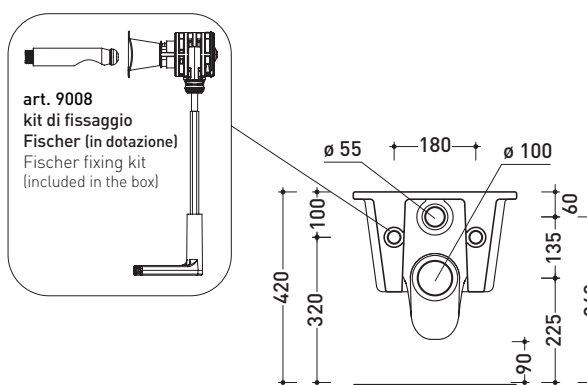

## VL118

Vaso sospeso (completo di kit fissaggio art. 9008)

Complementi: Coprivaso legno e poliestere (VLCW01)  
 Coprivaso avvolgente in termoisolante a discesa rallentata (VLCW03)  
 Accessori linea: TWO - HOOP - NOKÉ - FOLD

Accessori tecnici: Staffa di fissaggio universale per vasi e bidet sospesi (41/P)

Dim. Imballo 53 x 37 x 34,5 cm | Peso 20 kg | Pz. Pallet n° 15

UNI EN 997

Dop-No997

FINO AD ESAURIMENTO SCORTE

FLAMINIA sconsiglia l'abbinamento di questo Wc con passo rapido/flussometro e cassette alte tradizionali.

vista zenitale / zenital view

vista laterale / lateral view

sezione longitudinale / section

vista retro / back view

dimensioni in mm

CERAMICA: finiture lucide

bianco

Le misure dimensionali riportate hanno una tolleranza del 2%