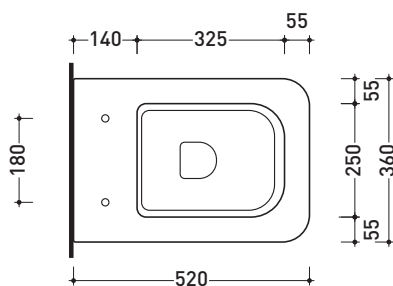

Accessori tecnici: Staffa di fissaggio universale per vasi e bidet sospesi (41/P)

Dim. Imballo 53 x 37 x 34,5 cm | Peso 20 kg | Pz. Pallet n° 15

UNI EN 997

Dop-No997

FINO AD ESAURIMENTO SCORTE

FLAMINIA sconsiglia l'abbinamento di questo Wc con passo rapido/flussometro e cassette alte tradizionali.

vista zenitale / zenital view

vista laterale / lateral view

sezione longitudinale / section

vista retro / back view

dimensioni in mm

CERAMICA: finiture lucide

bianco

Le misure dimensionali riportate hanno una tolleranza del 2%