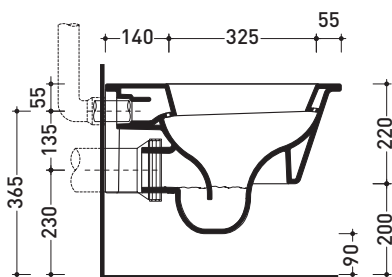

Accessori tecnici: Staffa di fissaggio universale per vasi e bidet sospesi (41/P)

Dim. Imballo 53 x 37 x 34,5 cm | Peso 20 kg | Pz. Pallet n° 15

UNI EN 997

Dop-No997

FINO AD ESAURIMENTO SCORTE

FLAMINIA sconsiglia l'abbinamento di questo Wc con passo rapido/flussometro e cassette alte tradizionali.

vista zenitale / zenital view

vista laterale / lateral view

sezione longitudinale / section

vista retro / back view

dimensioni in mm

CERAMICA: finiture lucide

bianco

Le misure dimensionali riportate hanno una tolleranza del 2%