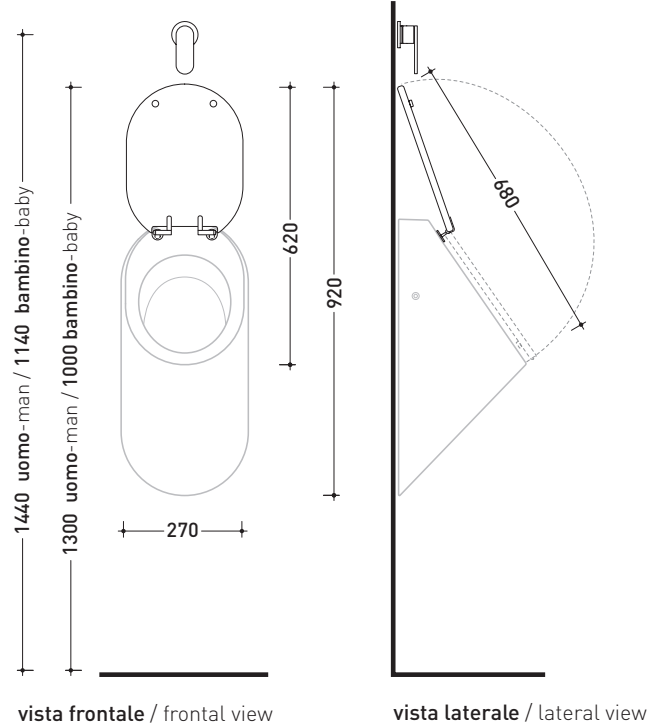

## KY29CW01

Copri-orinatoio in legno e poliestere

Complementi: Orinatoio Key (KY29)

Dim. Imballo 52 x 40 x 6 cm | Peso 1,5 kg | Pz. Pallet n° -

dimensioni in mm

LEGGNO E POLIESTERE: finiture lucide

finiture opache