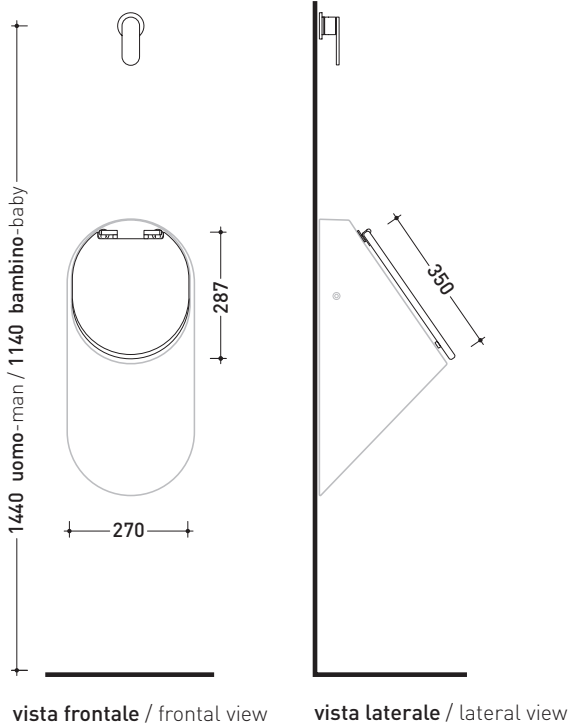

## KY29CW01

Copri-orinatoio in legno e poliestere

Complementi: Orinatoio Key (KY29)

Dim. Imballo 52 x 40 x 6 cm | Peso 1,5 kg | Pz. Pallet n° -

dimensioni in mm

LEGGNO E POLIESTERE: finiture lucide

finiture opache

bianco

nero

latte

grafite

grigio lava