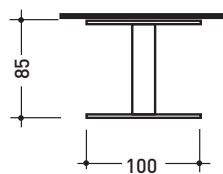

design **JEREMY KING** e **RICCARDO ROSELLI**

2000

HPSG

Portasalviette cm 10

Complementi: **Rubinetti linea ONE**
Rubinetti linea SI
Rubinetti linea NOKÉ
Rubinetti linea FOLD

Dim. Imballo **12 x 8 x 9 cm** | Peso **0,5 kg** | Pz. Pallet n° -

vista frontale / frontal view

vista zenitale / zenital view

dimensioni in mm

OTTONE: finiture

cromo lucido

nero opaco

<http://www.ceramicaflaminia.it/it/products/293-hoop>

©ceramicaflaminiaspa - è vietata la copia, la pubblicazione e la riproduzione anche parziale se non autorizzata