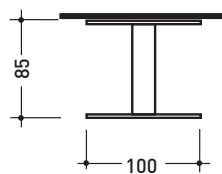

HPSG

Portasalviette cm 10

Complementi: Rubinetti linea ONE
Rubinetti linea SI
Rubinetti linea NOKÉ
Rubinetti linea FOLD

Dim. Imballo 12 x 8 x 9 cm | Peso 0,5 kg | Pz. Pallet n° -

vista frontale / frontal view

vista zenitale / zenital view

dimensioni in mm

OTTONE: finiture

cromo lucido

nero opaco