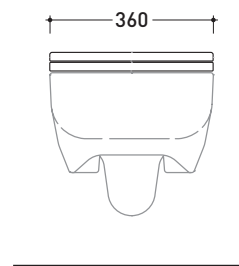

design **RODOLFO DORDONI**

2010

CMCW01

Coprivaso in legno e poliestere

Complementi: Vaso Como sospeso (CM118)

FINO AD ESAURIMENTO SCORTE

Dim. Imballo 51 x 40 x 6 cm | Peso 4 kg | Pz. Pallet n° -

vista zenitale / zenital view

vista laterale / lateral view

vista frontale / frontal view

dimensioni in mm

LEGNO/POLIESTERE: finiture lucide

bianco