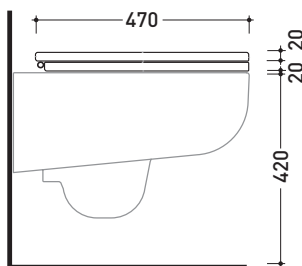

design **RODOLFO DORDONI**

2010

CMCW01

Coprivaso in legno e poliestere

Complementi: Vaso Como sospeso (CM118)

FINO AD ESAURIMENTO SCORTE

Dim. Imballo 51 x 40 x 6 cm | Peso 4 kg | Pz. Pallet n° -

vista zenitale / zenital view

vista laterale / lateral view

vista frontale / frontal view

dimensioni in mm

LEGNO/POLIESTERE: finiture lucide

bianco