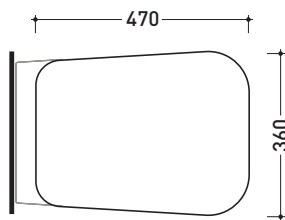

design **RODOLFO DORDONI**

2010

CMCW01

Coprivaso in legno e poliestere

Complementi: Vaso Como sospeso (CM118)

FINO AD ESAURIMENTO SCORTE

Dim. Imballo 51 x 40 x 6 cm | Peso 4 kg | Pz. Pallet n° -

vista zenitale / zenital view

vista laterale / lateral view

vista frontale / frontal view

dimensioni in mm

LEGNO/POLIESTERE: finiture lucide

bianco