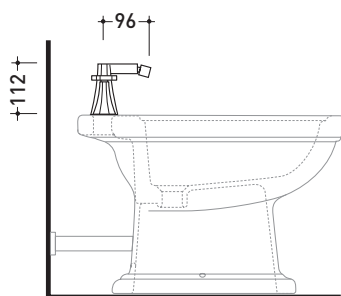

2013

EG202

Batteria tre fori bidet (completo di piletta stop&go)

Complementi: Accessori linea EVERGREEN

Dim. Imballo

Peso **4,7 kg**

Pz. Pallet n° -

vista laterale / lateral view

vista frontale / frontal view

vista zenitale / zenital view

dimensioni in mm

ottobre 2016

OTTONE: finiture lucide

cromo

oro