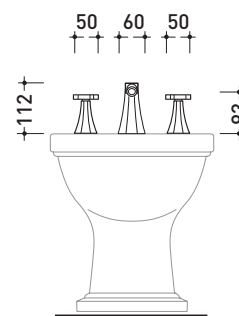

2013

EG202

Batteria tre fori bidet (completo di piletta stop&go)

Complementi: Accessori linea EVERGREEN

Dim. Imballo

Peso **4,7 kg**

Pz. Pallet n° -

vista laterale / lateral view

vista frontale / frontal view

vista zenitale / zenital view

dimensioni in mm

ottobre 2016

OTTONE: finiture lucide

cromo

oro