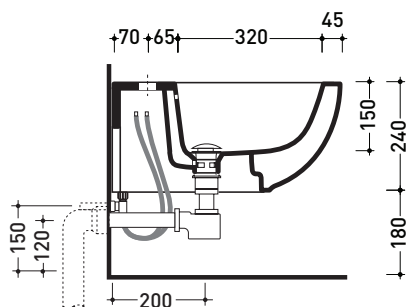

QK218

Bidet sospeso monoforo

• CON TROPPOPIENO • SENZA FORO RUBINETTO SU RICHIESTA

Complementi: **Rubinetti bidet linea ONE - NOKÈ - SI - FOLD - X1**
Accessori linea TWO - HOOP - NOKÈ - FOLD

Accessori tecnici: **Staffa di fissaggio universale per vasi e bidet sospesi (41/P)**
Sifone ribassato cromo (SIFB/CR)
Piletta Stop & Go (PLSG)
Piletta Stop & Go in ceramica (PLCE)
Set 2 pezzi rubinetto filtro cromo (RF026)

Dim. Imballo | Peso **16,5 kg** | Pz. Pallet n° **18**

UNI EN 14528 - CL20 **Dop-No14528**

vista zenitale / zenital view

vista laterale / lateral view

sezione longitudinale / section

vista retro / back view

dimensioni in mm

Le misure dimensionali riportate hanno una tolleranza del 2%

CERAMICA: finiture lucide

bianco