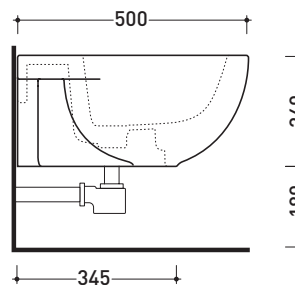

QK218

Bidet sospeso monoforo

• CON TROPPOPIENO • SENZA FORO RUBINETTO SU RICHIESTA

Complementi: **Rubinetti bidet linea ONE - NOKÈ - SI - FOLD - X1**
Accessori linea TWO - HOOP - NOKÈ - FOLD

Accessori tecnici: **Staffa di fissaggio universale per vasi e bidet sospesi (41/P)**
Sifone ribassato cromo (SIFB/CR)
Piletta Stop & Go (PLSG)
Piletta Stop & Go in ceramica (PLCE)
Set 2 pezzi rubinetto filtro cromo (RF026)

Dim. Imballo | Peso **16,5 kg** | Pz. Pallet n° **18**

UNI EN 14528 - CL20 **Dop-No14528**

vista zenitale / zenital view

vista laterale / lateral view

sezione longitudinale / section

vista retro / back view

dimensioni in mm

Le misure dimensionali riportate hanno una tolleranza del 2%

CERAMICA: finiture lucide

bianco