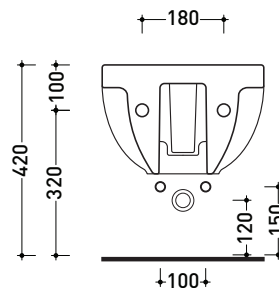

QK218

Bidet sospeso monoforo

• CON TROPPOPIENO • SENZA FORO RUBINETTO SU RICHIESTA

Complementi: **Rubinetti bidet linea ONE - NOKÈ - SI - FOLD - X1**
Accessori linea TWO - HOOP - NOKÈ - FOLD

Accessori tecnici: **Staffa di fissaggio universale per vasi e bidet sospesi (41/P)**
Sifone ribassato cromo (SIFB/CR)
Piletta Stop & Go (PLSG)
Piletta Stop & Go in ceramica (PLCE)
Set 2 pezzi rubinetto filtro cromo (RF026)

Dim. Imballo | Peso **16,5 kg** | Pz. Pallet n° **18**

UNI EN 14528 - CL20 **Dop-No14528**

vista zenitale / zenital view

vista laterale / lateral view

sezione longitudinale / section

vista retro / back view

dimensioni in mm

Le misure dimensionali riportate hanno una tolleranza del 2%

CERAMICA: finiture lucide

bianco