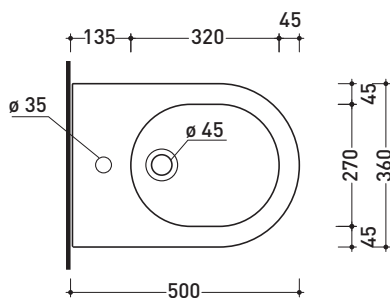

QK218

Bidet sospeso monoforo

• CON TROPPOPIENO • SENZA FORO RUBINETTO SU RICHIESTA

Complementi: **Rubinetti bidet linea ONE - NOKÈ - SI - FOLD - X1**
Accessori linea TWO - HOOP - NOKÈ - FOLD

Accessori tecnici: **Staffa di fissaggio universale per vasi e bidet sospesi (41/P)**
Sifone ribassato cromo (SIFB/CR)
Piletta Stop & Go (PLSG)
Piletta Stop & Go in ceramica (PLCE)
Set 2 pezzi rubinetto filtro cromo (RF026)

Dim. Imballo | Peso **16,5 kg** | Pz. Pallet n° **18**

UNI EN 14528 - CL20 **Dop-No14528**

vista zenitale / zenital view

vista laterale / lateral view

sezione longitudinale / section

vista retro / back view

dimensioni in mm

Le misure dimensionali riportate hanno una tolleranza del 2%

CERAMICA: finiture lucide

bianco