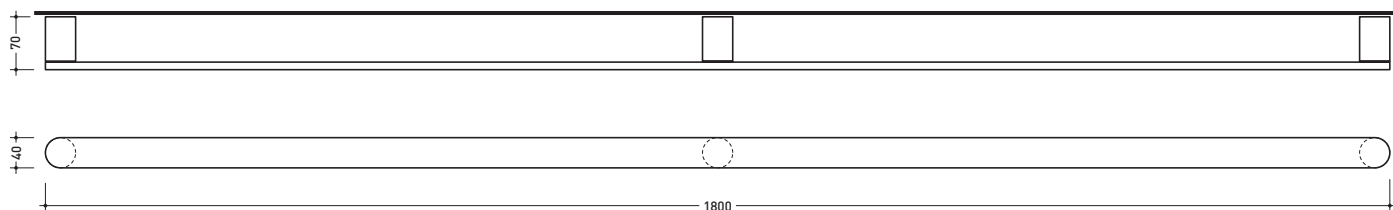

## TWO180

Portasciugamani cm 180

Complementi: Rubinetti linea ONE - SI

FINO AD ESAURIMENTO SCORTE

Dim. Imballo	182 x 8 x 10 cm	Peso	8 kg	Pz. Pallet n°	-
--------------	-----------------	------	------	---------------	---

dimensioni in mm

OTTONE: finiture lucide

cromo