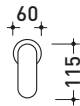

One

→ FLAMINIA.

design **LUDOVICA+ROBERTO PALOMBA** e **SERGIO MORI** 2003

112560

Miscelatore monocomando doccia incasso

Complementi: Accessori linea TWO
Accessori linea HOOP

Dim. Imballo 18 x 17 x 9 cm | Peso 1 kg | Pz. Pallet n° -

CE

vista zenitale / zenital view

vista frontale / frontal view

vista laterale / lateral view

dimensioni in mm

OTTONE: finiture lucide

cromo

<http://www.ceramicaflaminia.it/it/products/307-one>