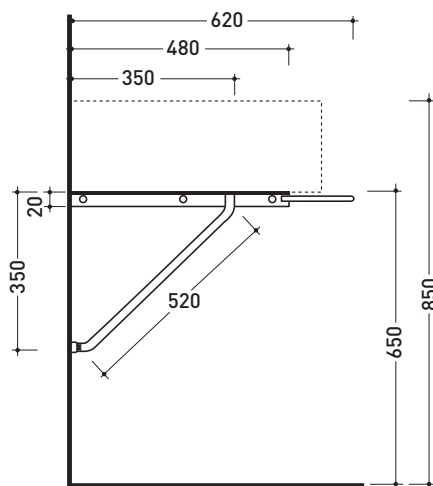

Dim. Imballo 111 x 28 x 6 cm | Peso 3,8 kg | Pz. Pallet n° -

FINO AD ESAURIMENTO SCORTE

vista zenitale / zenital view

vista frontale / frontal view

vista laterale / lateral view

dimensioni in mm

ACCIAIO: finiture lucide