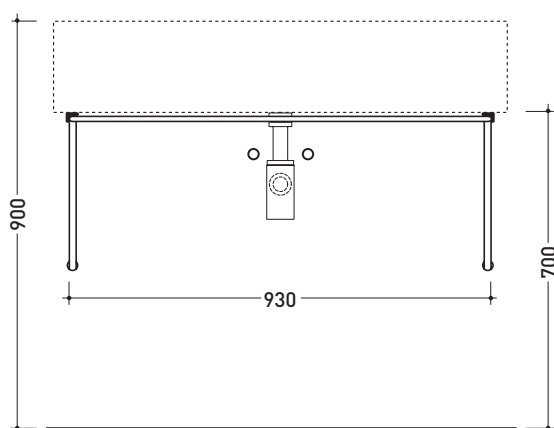

design GIULIO CAPPELLINI, ROBERTO PALOMBA

1997

STUB100 per Acquagrande 100

Staffa di sostegno in acciaio con portasciugamani
per lavabo ACQUAGRANDE 100

Complementi: Lavabo ACQUAGRANDE 100 sospeso (5051)
Rubinetti lavabo linea ONE - NOKÉ - SI - FOLD
Accessori linea TWO - HOOP - NOKÉ - FOLD

FINO AD ESAURIMENTO SCORTE

Dim. Imballo 111 x 28 x 6 cm | Peso 3,8 kg | Pz. Pallet n° -

vista zenitale / zenital view

vista frontale / frontal view

vista laterale / lateral view

dimensioni in mm

ACCIAIO: finiture lucide