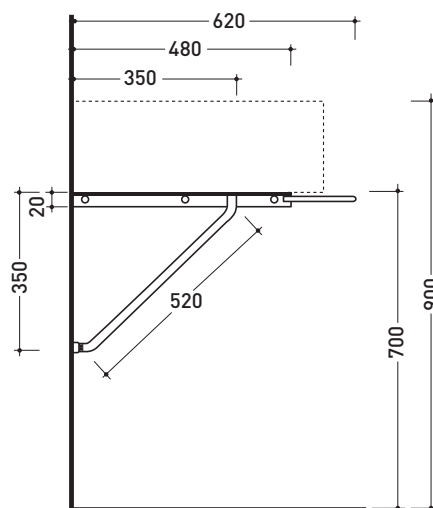

FINO AD ESAURIMENTO SCORTE

Dim. Imballo 111 x 28 x 6 cm | Peso 3,8 kg | Pz. Pallet n° -

vista zenitale / zenital view

vista frontale / frontal view

vista laterale / lateral view

dimensioni in mm

ACCIAIO: finiture lucide