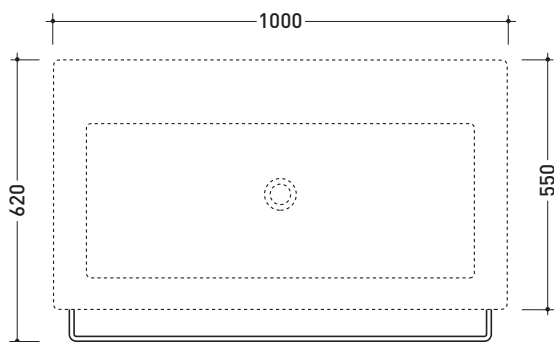

## STUB100 per Acquagrande 100

Staffa di sostegno in acciaio con portasciugamani per lavabo ACQUAGRANDE 100

Complementi: Lavabo ACQUAGRANDE 100 sospeso (5051)  
Rubinetti lavabo linea ONE - NOKÉ - SI - FOLD  
Accessori linea TWO - HOOP - NOKÉ - FOLD

Dim. Imballo 111 x 28 x 6 cm | Peso 3,8 kg | Pz. Pallet n° -

FINO AD ESAURIMENTO SCORTE

vista zenitale / zenital view

vista frontale / frontal view

vista laterale / lateral view

dimensioni in mm

ACCIAIO: finiture lucide