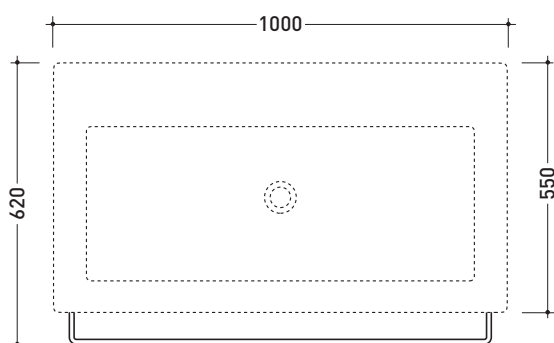

design GIULIO CAPPELLINI, ROBERTO PALOMBA

1997

STUB100 per Acquagrande 100

Staffa di sostegno in acciaio con portasciugamani
per lavabo ACQUAGRANDE 100

Complementi: Lavabo ACQUAGRANDE 100 sospeso (5051)
Rubinetti lavabo linea ONE - NOKÉ - SI - FOLD
Accessori linea TWO - HOOP - NOKÉ - FOLD

FINO AD ESAURIMENTO SCORTE

Dim. Imballo 111 x 28 x 6 cm | Peso 3,8 kg | Pz. Pallet n° -

vista zenitale / zenital view

vista frontale / frontal view

vista laterale / lateral view

dimensioni in mm

ACCIAIO: finiture lucide