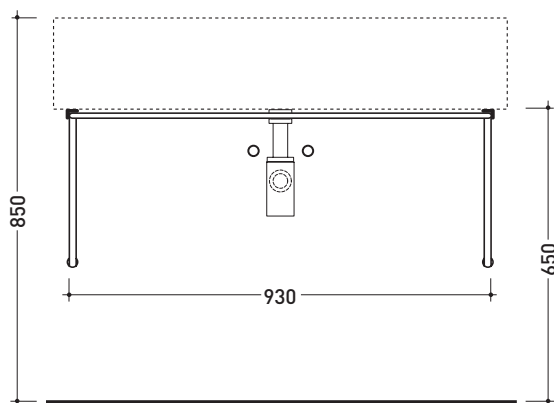

## STUB100 per Acquagrande 100

Staffa di sostegno in acciaio con portasciugamani per lavabo ACQUAGRANDE 100

Complementi: Lavabo ACQUAGRANDE 100 sospeso (5051)  
Rubinetti lavabo linea ONE - NOKÉ - SI - FOLD  
Accessori linea TWO - HOOP - NOKÉ - FOLD

Dim. Imballo 111 x 28 x 6 cm | Peso 3,8 kg | Pz. Pallet n° -

FINO AD ESAURIMENTO SCORTE

vista zenitale / zenital view

vista frontale / frontal view

vista laterale / lateral view

dimensioni in mm

ACCIAIO: finiture lucide