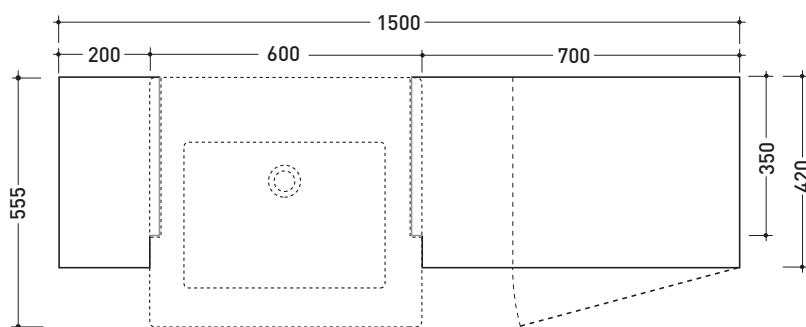

design GIULIO CAPPELLINI, ROBERTO PALOMBA

1997

MAS60

Set composizione in legno reversibile
per lavabo ACQUAGRANDE 60 semincasso

Complementi: Lavabo ACQUAGRANDE 60 semincasso (5053)
Rubinetti lavabo linea ONE - NOKÉ - SI - FOLD - X1
Accessori linea TWO - HOOP - NOKÉ - FOLD

Dim. Imballo n.d. | Peso 39 kg | Pz. Pallet n° -

vista zenitale / zenital view

vista frontale / frontal view

vista laterale / lateral view

dimensioni in mm

LEGNO: finiture

Rovere Moro

<http://www.ceramicafiaminia.it/it/lines/275-acquagrande>