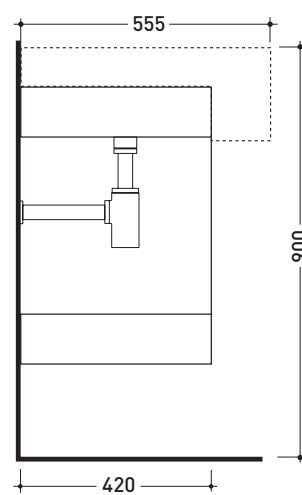

design GIULIO CAPPELLINI, ROBERTO PALOMBA

1997

MAS60

Set composizione in legno reversibile
per lavabo ACQUAGRANDE 60 semincasso

Complementi: Lavabo ACQUAGRANDE 60 semincasso (5053)
Rubinetti lavabo linea ONE - NOKÉ - SI - FOLD - X1
Accessori linea TWO - HOOP - NOKÉ - FOLD

Dim. Imballo n.d. | Peso 39 kg | Pz. Pallet n° -

vista zenitale / zenital view

vista frontale / frontal view

vista laterale / lateral view

dimensioni in mm

LEGNO: finiture

Rovere Moro

<http://www.ceramicafiaminia.it/it/lines/275-acquagrande>