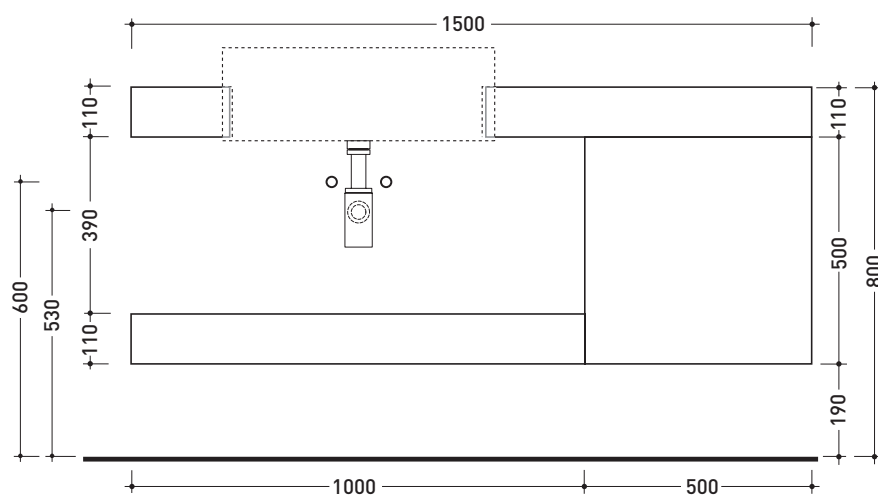

design GIULIO CAPPELLINI, ROBERTO PALOMBA

1997

MAS60

Set composizione in legno reversibile
per lavabo ACQUAGRANDE 60 semincasso

Complementi: Lavabo ACQUAGRANDE 60 semincasso (5053)
Rubinetti lavabo linea ONE - NOKÉ - SI - FOLD - X1
Accessori linea TWO - HOOP - NOKÉ - FOLD

Dim. Imballo n.d. | Peso 39 kg | Pz. Pallet n° -

vista zenitale / zenital view

vista frontale / frontal view

vista laterale / lateral view

dimensioni in mm

LEGNO: finiture

Rovere Moro

<http://www.ceramicafiaminia.it/it/lines/275-acquagrande>