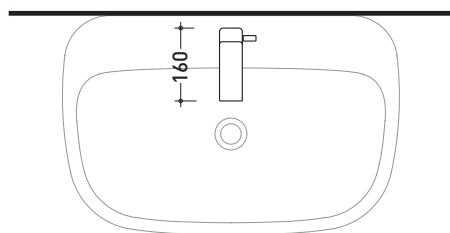

Noké

design PATRICK NORGUET

2007

NK3220

Miscelatore monocomando lavabo (completo di piletta)

Complementi: Accessori linea NOKÉ

Dim. Imballo 39 x 17 x 8 cm | Peso 2 kg | Pz. Pallet n° -

➔ **FLAMINIA.**

CE

vista zenitale / zenital view

vista frontale / frontal view

vista laterale / lateral view

dimensioni in mm

OTTONE: finiture

cromo lucido

nero opaco