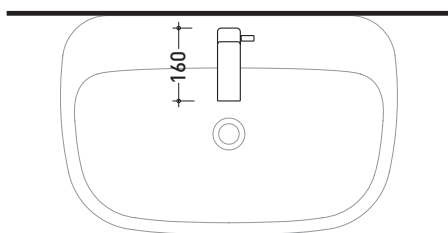

## NK3220

Miscelatore monocomando lavabo (completo di piletta)

Complementi: Accessori linea NOKÉ

Dim. Imballo 39 x 17 x 8 cm | Peso 2 kg | Pz. Pallet n° -

vista zenitale / zenital view

vista frontale / frontal view

vista laterale / lateral view

dimensioni in mm

OTTONE: finiture

cromo lucido

nero opaco

art. **NK3220**

dimensioni in mm