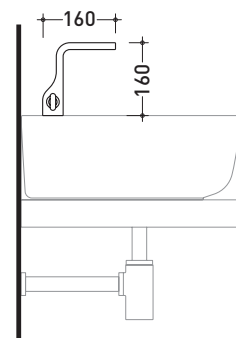

Noké

design PATRICK NORGUET

2007

NK3220

Miscelatore monocomando lavabo (completo di piletta)

Complementi: Accessori linea NOKÉ

Dim. Imballo 39 x 17 x 8 cm | Peso 2 kg | Pz. Pallet n° -

➔ **FLAMINIA.**

CE

vista zenitale / zenital view

vista frontale / frontal view

vista laterale / lateral view

dimensioni in mm

OTTONE: finiture

cromo lucido

nero opaco