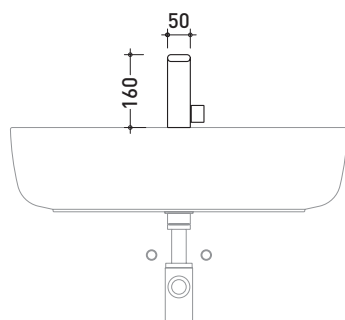

Noké

design PATRICK NORGUET

2007

NK3220

Miscelatore monocomando lavabo (completo di piletta)

Complementi: Accessori linea NOKÉ

Dim. Imballo 39 x 17 x 8 cm | Peso 2 kg | Pz. Pallet n° -

➔ **FLAMINIA.**

CE

vista zenitale / zenital view

vista frontale / frontal view

vista laterale / lateral view

dimensioni in mm

OTTONE: finiture

cromo lucido

nero opaco