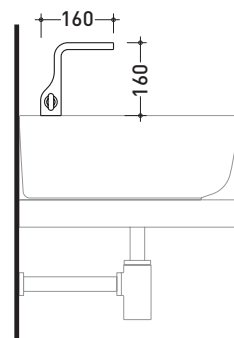

## NK3220

Miscelatore monocomando lavabo (completo di piletta)

Complementi: Accessori linea NOKÉ

Dim. Imballo 39 x 17 x 8 cm | Peso 2 kg | Pz. Pallet n° -

vista zenitale / zenital view

vista frontale / frontal view

vista laterale / lateral view

dimensioni in mm

OTTONE: finiture

cromo lucido

nero opaco

art. **NK3220**

dimensioni in mm