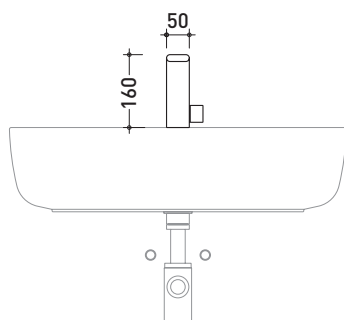

## NK3220

Miscelatore monocomando lavabo (completo di piletta)

Complementi: Accessori linea NOKÉ

Dim. Imballo 39 x 17 x 8 cm | Peso 2 kg | Pz. Pallet n° -

vista zenitale / zenital view

vista frontale / frontal view

vista laterale / lateral view

dimensioni in mm

OTTONE: finiture

cromo lucido

nero opaco

art. **NK3220**

dimensioni in mm