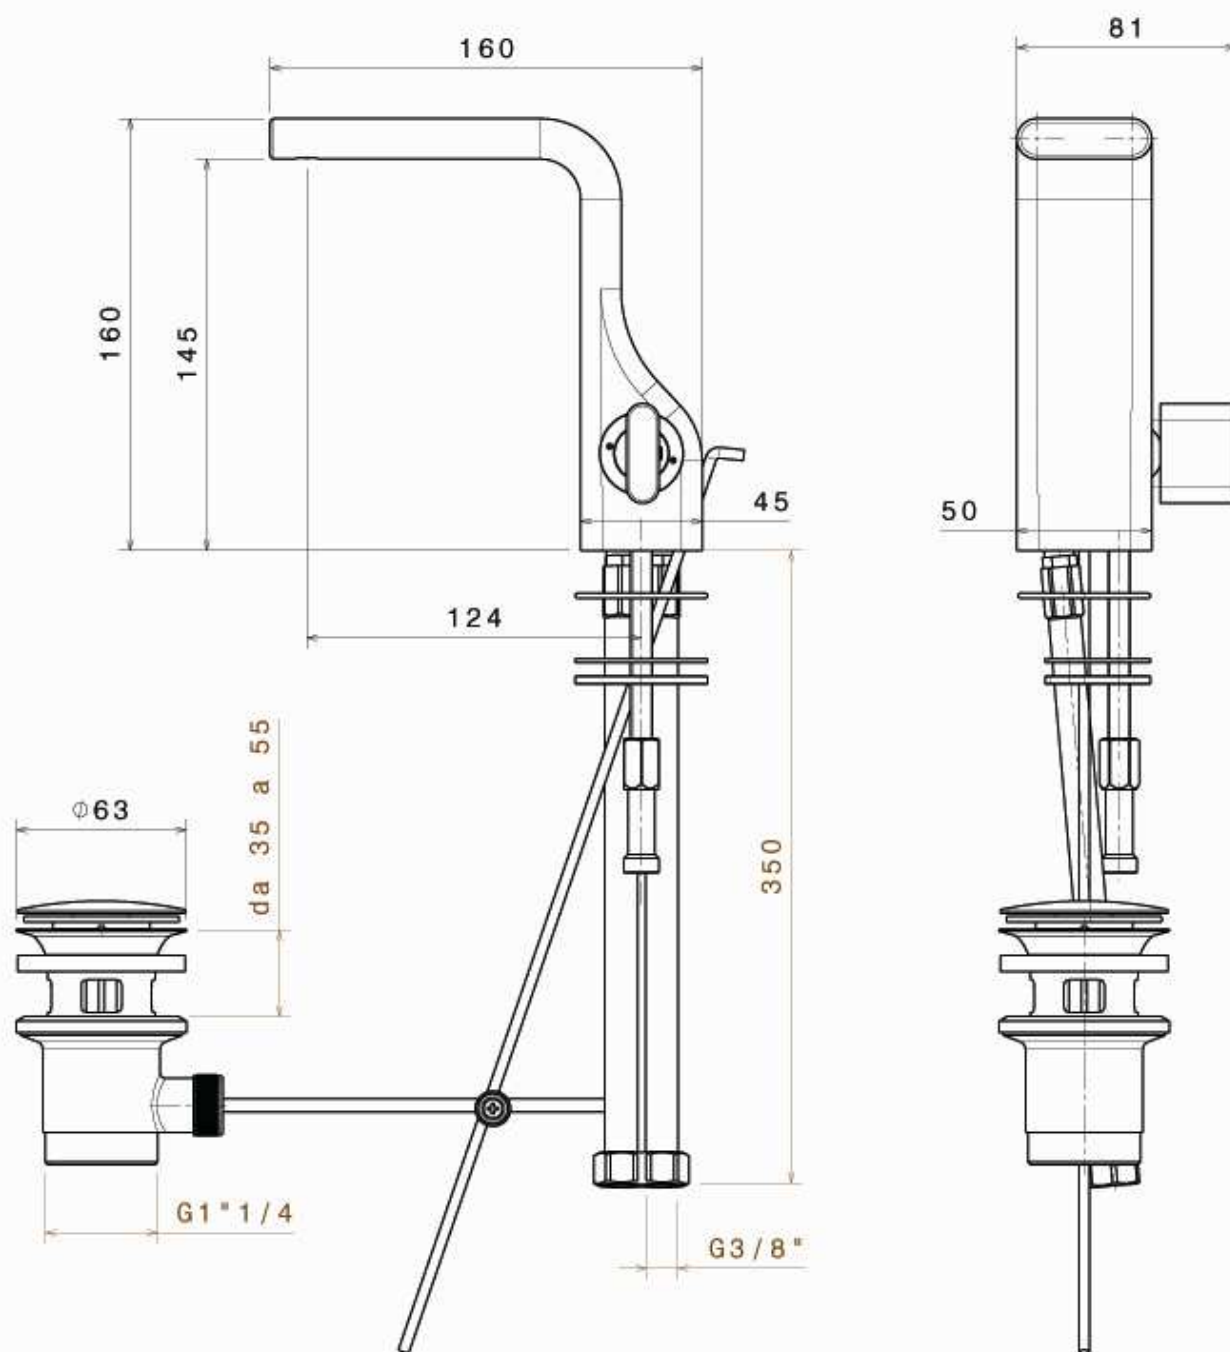

## NK3220

Miscelatore monocomando lavabo (completo di piletta)

Complementi: Accessori linea NOKÉ

Dim. Imballo 39 x 17 x 8 cm | Peso 2 kg | Pz. Pallet n° -

vista zenitale / zenital view

vista frontale / frontal view

vista laterale / lateral view

dimensioni in mm

OTTONE: finiture

cromo lucido

nero opaco

art. **NK3220**

dimensioni in mm