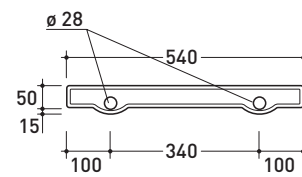

## 5090S

Mensola in ceramica (completa di kit di fissaggio a parete)

Dim. Imballo

Peso 4 kg

Pz. Pallet n°

vista zenitale / zenital view

vista retro / back view

vista frontale / frontal view

sezione longitudinale / section

dimensioni in mm

Le misure dimensionali riportate hanno una tolleranza del 2%

CERAMICA: finiture lucide

bianco nero

finiture opache

latte carbone grigio lava argilla nuvola fango rosso rubens petrolio