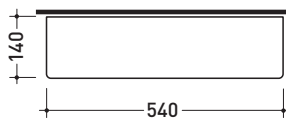

## 5090S

Mensola in ceramica (completa di kit di fissaggio a parete)

Dim. Imballo

Peso 4 kg

Pz. Pallet n°

vista zenitale / zenital view

vista retro / back view

vista frontale / frontal view

sezione longitudinale / section

dimensioni in mm

Le misure dimensionali riportate hanno una tolleranza del 2%

CERAMICA: finiture lucide

bianco nero

finiture opache

latte carbone grigio lava argilla nuvola fango rosso rubens petrolio