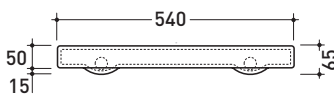

## 5090S

Mensola in ceramica (completa di kit di fissaggio a parete)

Dim. Imballo

Peso 4 kg

Pz. Pallet n°

vista zenitale / zenital view

vista retro / back view

vista frontale / frontal view

sezione longitudinale / section

dimensioni in mm

Le misure dimensionali riportate hanno una tolleranza del 2%

CERAMICA: finiture lucide

bianco nero

finiture opache

latte carbone grigio lava argilla nuvola fango rosso rubens petrolio