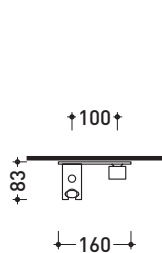

Noké

design **PATRICK NORGUET**

2007

NK3280

Miscelatore doccia incasso con deviatore e doccetta

Complementi: Accessori linea NOKÉ

Dim. Imballo 40 x 26 x 14 cm | Peso 4,2 kg | Pz. Pallet n° -

➔ **FLAMINIA.**

CE

vista zenitale / zenital view

vista frontale / frontal view

vista laterale / lateral view

dimensioni in mm

OTTONE: finiture

cromo lucido

nero opaco