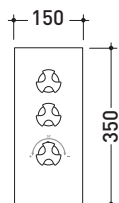

2013

EGBT2

Miscelatore doccia termostatico incasso a 2 vie

Complementi: Accessori linea EVERGREEN

Dim. Imballo

Peso **6,5 kg**

Pz. Pallet n° -

vista frontale / frontal view

vista laterale / lateral view

dimensioni in mm

ottobre 2016

OTTONE: finiture lucide

cromo

oro