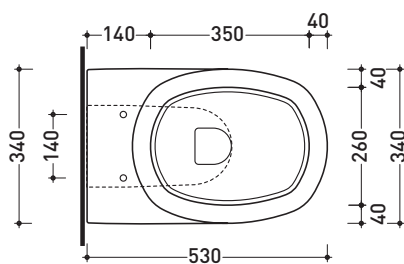

Dim. Imballo 54 x 36 x 45,5 cm | Peso 25 kg | Pz. Pallet n° 15

FINO AD ESAURIMENTO SCORTE

CE UNI EN 997

Dop-No997

FLAMINIA sconsiglia l'abbinamento di questo Wc con passo rapido/flussometro e cassette alte tradizionali.

vista zenitale / zenital view

vista laterale / lateral view

sezione longitudinale / section

vista retro / back view

dimensioni in mm

Le misure dimensionali riportate hanno una tolleranza del 2%

CERAMICA: finiture lucide