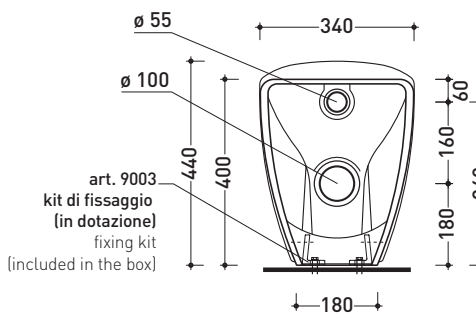

IO117

Vaso back to wall con scarico S/P (completo di connessione per scarico suolo art. LK/CON e kit fissaggio a pavimento art. 9003)

Complementi: Coprivaso avvolgente in termoindurente (IOCW04)  
 Coprivaso avvolgente in termoindurente a discesa rallentata (IOCW05)  
 Accessori linea: TWO - HOOP - NOKÉ - FOLD

Dim. Imballo 54 x 36 x 45,5 cm | Peso 25 kg | Pz. Pallet n° 15

FINO AD ESAURIMENTO SCORTE

CE UNI EN 997

Dop-No997

FLAMINIA sconsiglia l'abbinamento di questo Wc con passo rapido/flussometro e cassette alte tradizionali.

vista zenitale / zenital view

vista laterale / lateral view

sezione longitudinale / section

vista retro / back view

dimensioni in mm

Le misure dimensionali riportate hanno una tolleranza del 2%

CERAMICA: finiture lucide