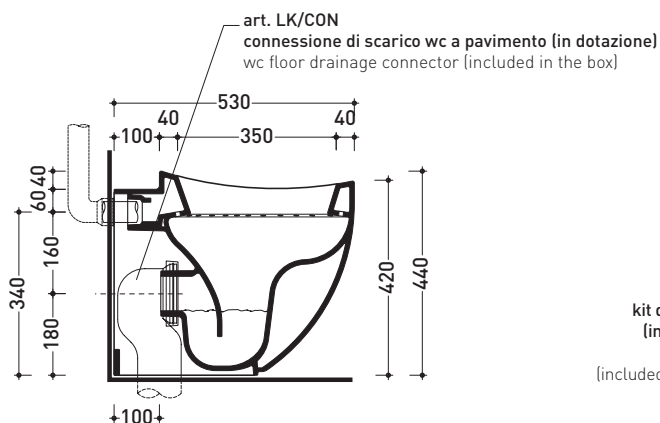

## IO117

Vaso back to wall con scarico S/P (completo di connessione per scarico suolo art. LK/CON e kit fissaggio a pavimento art. 9003)

Complementi: Copri vaso avvolgente in termoidurente a discesa rallentata (IOCW05)  
Accessori linea: TWO - HOOP - NOKÉ - FOLD

Dim. Imballo 54 x 36 x 45,5 cm | Peso 25 kg | Pz. Pallet n° 15

CE UNI EN 997

Dop-No997

FINO AD ESAURIMENTO SCORTE

FLAMINIA sconsiglia l'abbinamento di questo Wc con passo rapido/flussometro e cassette alte tradizionali.

vista zenitale / zenital view

vista laterale / lateral view

sezione longitudinale / section

vista retro / back view

dimensioni in mm

Le misure dimensionali riportate hanno una tolleranza del 2%

CERAMICA: finiture lucide