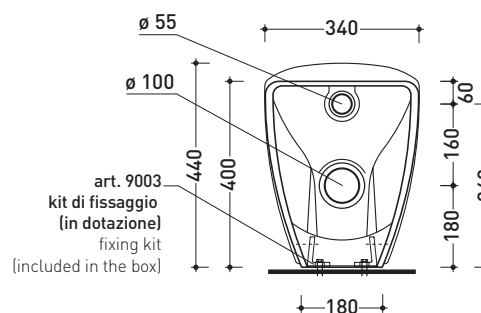

## IO117

Vaso back to wall con scarico S/P (completo di connessione per scarico suolo art. LK/CON e kit fissaggio a pavimento art. 9003)

Complementi: Copri vaso avvolgente in termoidurente a discesa rallentata (IOCW05)  
Accessori linea: TWO - HOOP - NOKÉ - FOLD

Dim. Imballo 54 x 36 x 45,5 cm | Peso 25 kg | Pz. Pallet n° 15

CE UNI EN 997

Dop-No997

FINO AD ESAURIMENTO SCORTE

FLAMINIA sconsiglia l'abbinamento di questo Wc con passo rapido/flussometro e cassette alte tradizionali.

vista zenitale / zenital view

vista laterale / lateral view

sezione longitudinale / section

vista retro / back view

dimensioni in mm

Le misure dimensionali riportate hanno una tolleranza del 2%

CERAMICA: finiture lucide