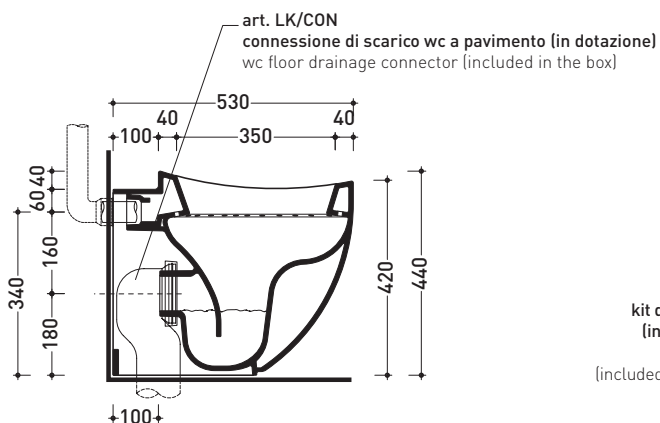

IO117

Vaso back to wall con scarico S/P (completo di connessione per scarico suolo art. LK/CON e kit fissaggio a pavimento art. 9003)

Complementi: Coprivaso avvolgente in termoindurente (IOCW04)  
 Coprivaso avvolgente in termoindurente a discesa rallentata (IOCW05)  
 Accessori linea: TWO - HOOP - NOKÉ - FOLD

Dim. Imballo 54 x 36 x 45,5 cm | Peso 25 kg | Pz. Pallet n° 15

FINO AD ESAURIMENTO SCORTE

CE UNI EN 997

Dop-No997

FLAMINIA sconsiglia l'abbinamento di questo Wc con passo rapido/flussometro e cassette alte tradizionali.

vista zenitale / zenital view

vista laterale / lateral view

sezione longitudinale / section

vista retro / back view

dimensioni in mm

Le misure dimensionali riportate hanno una tolleranza del 2%

CERAMICA: finiture lucide