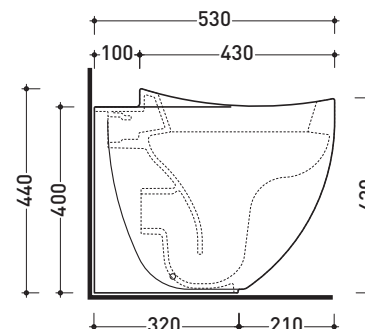

## IO117

Vaso back to wall con scarico S/P (completo di connessione per scarico suolo art. LK/CON e kit fissaggio a pavimento art. 9003)

Complementi: Copri vaso avvolgente in termoidurente a discesa rallentata (IOCW05)  
Accessori linea: TWO - HOOP - NOKÉ - FOLD

Dim. Imballo 54 x 36 x 45,5 cm | Peso 25 kg | Pz. Pallet n° 15

CE UNI EN 997

Dop-No997

FINO AD ESAURIMENTO SCORTE

FLAMINIA sconsiglia l'abbinamento di questo Wc con passo rapido/flussometro e cassette alte tradizionali.

vista zenitale / zenital view

vista laterale / lateral view

sezione longitudinale / section

vista retro / back view

dimensioni in mm

Le misure dimensionali riportate hanno una tolleranza del 2%

CERAMICA: finiture lucide