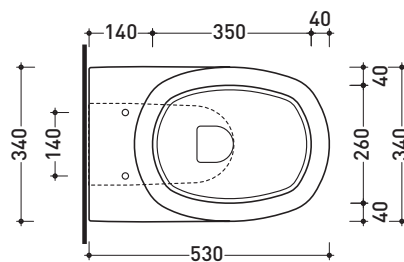

Dim. Imballo 54 x 36 x 45,5 cm | Peso 25 kg | Pz. Pallet n° 15

CE UNI EN 997

Dop-No997

FINO AD ESAURIMENTO SCORTE

FLAMINIA sconsiglia l'abbinamento di questo Wc con passo rapido/flussometro e cassette alte tradizionali.

vista zenitale / zenital view

vista laterale / lateral view

sezione longitudinale / section

vista retro / back view

dimensioni in mm

Le misure dimensionali riportate hanno una tolleranza del 2%

CERAMICA: finiture lucide