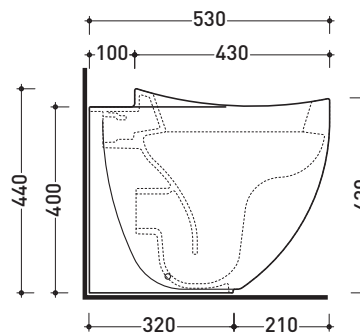

IO117

Vaso back to wall con scarico S/P (completo di connessione per scarico suolo art. LK/CON e kit fissaggio a pavimento art. 9003)

Complementi: Coprivaso avvolgente in termoindurente (IOCW04)  
 Coprivaso avvolgente in termoindurente a discesa rallentata (IOCW05)  
 Accessori linea: TWO - HOOP - NOKÉ - FOLD

Dim. Imballo 54 x 36 x 45,5 cm | Peso 25 kg | Pz. Pallet n° 15

FINO AD ESAURIMENTO SCORTE

CE UNI EN 997

Dop-No997

FLAMINIA sconsiglia l'abbinamento di questo Wc con passo rapido/flussometro e cassette alte tradizionali.

vista zenitale / zenital view

vista laterale / lateral view

sezione longitudinale / section

vista retro / back view

dimensioni in mm

Le misure dimensionali riportate hanno una tolleranza del 2%

CERAMICA: finiture lucide