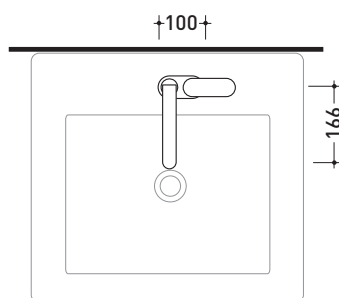

One

→ FLAMINIA.

design **LUDOVICA+ROBERTO PALOMBA** e **SERGIO MORI** 2003

113055/F

Miscelatore monocomando lavabo (completo di piletta stop&go)

Complementi: Accessori linea TWO
Accessori linea HOOP

Dim. Imballo 40 x 24 x 16 cm | Peso 3 kg | Pz. Pallet n° -

CE

vista frontale / frontal view

vista laterale / lateral view

vista zenitale / zenital view

dimensioni in mm

OTTONE: finiture lucide

chromo

<http://www.ceramicaflaminia.it/it/products/307-one>