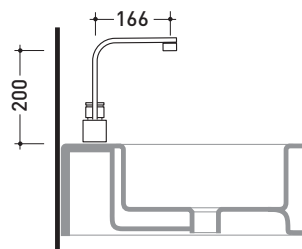

One

→ FLAMINIA.

design **LUDOVICA+ROBERTO PALOMBA** e **SERGIO MORI** 2003

113055/F

Miscelatore monocomando lavabo (completo di piletta stop&go)

Complementi: Accessori linea TWO
Accessori linea HOOP

Dim. Imballo 40 x 24 x 16 cm | Peso 3 kg | Pz. Pallet n° -

CE

vista frontale / frontal view

vista laterale / lateral view

vista zenitale / zenital view

dimensioni in mm

OTTONE: finiture lucide

chromo

<http://www.ceramicaflaminia.it/it/products/307-one>