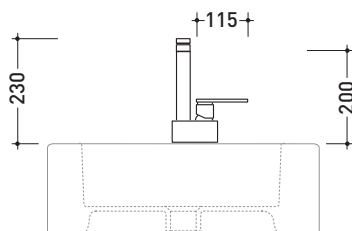

One

→ FLAMINIA.

design **LUDOVICA+ROBERTO PALOMBA** e **SERGIO MORI** 2003

113055/F

Miscelatore monocomando lavabo (completo di piletta stop&go)

Complementi: Accessori linea TWO
Accessori linea HOOP

Dim. Imballo 40 x 24 x 16 cm | Peso 3 kg | Pz. Pallet n° -

CE

vista frontale / frontal view

vista laterale / lateral view

vista zenitale / zenital view

dimensioni in mm

OTTONE: finiture lucide

chromo

<http://www.ceramicaflaminia.it/it/products/307-one>