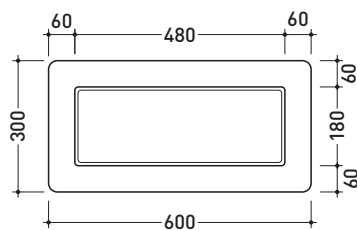

design GIULIO CAPPELLINI

2006

FR30

Cestino da toilette in ceramica (completa di kit di fissaggio a parete)

Dim. Imballo 62 x 38 x 15 cm | Peso 14 kg | Pz. Pallet n° 32

vista zenitale / zenital view

vista frontale / frontal view

sezione longitudinale / section

dimensioni in mm

Le misure dimensionali riportate hanno una tolleranza del 2%

CERAMICA: finiture lucide

bianco

nero