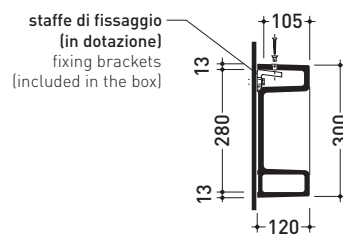

design GIULIO CAPPELLINI

2006

FR30

Cestino da toilette in ceramica (completa di kit di fissaggio a parete)

Dim. Imballo 62 x 38 x 15 cm | Peso 14 kg | Pz. Pallet n° 32

vista zenitale / zenital view

vista frontale / frontal view

sezione longitudinale / section

dimensioni in mm

Le misure dimensionali riportate hanno una tolleranza del 2%

CERAMICA: finiture lucide

bianco

nero