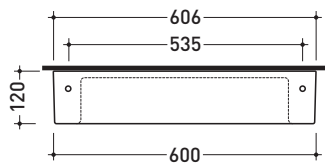

design GIULIO CAPPELLINI

2006

FR30

Cestino da toilette in ceramica (completa di kit di fissaggio a parete)

Dim. Imballo 62 x 38 x 15 cm | Peso 14 kg | Pz. Pallet n° 32

vista zenitale / zenital view

vista frontale / frontal view

sezione longitudinale / section

dimensioni in mm

Le misure dimensionali riportate hanno una tolleranza del 2%

CERAMICA: finiture lucide

bianco

nero