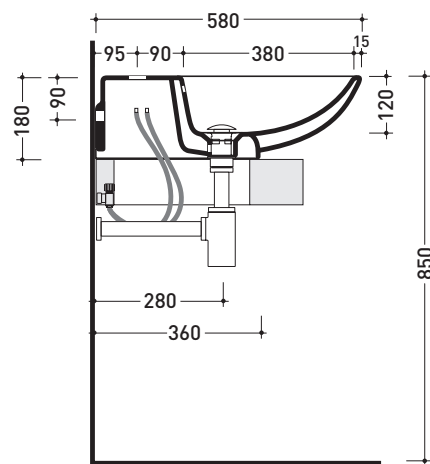

5081 Nuda 85

Lavabo cm 85 monoforo da appoggio - sospeso

• CON TROPPOPIENO • PREDISPOSTO TRE FORI RUBINETTO

Complementi: Mensola Solid (SL8081)
 Mensola Forty6 (F68081)
 Box basi portalavabo prof. 50
 Rubinetti lavabo linea ONE - NOKÈ - FOLD - X1
 Accessori linea TWO - HOOP - NOKÈ - FOLD

Accessori tecnici: Sifone cromo (SIFL/CR) - Sifone telescopico cromo (SIFL066)
 Piletta Stop & Go (PLSG)
 Piletta Stop & Go in ceramica (PLCE)
 Set 2 pezzi rubinetto filtro cromo (RF026)
 Kit fissaggio parete (9002)

Dim. Imballo 87 x 18,5 x 59,5 cm | Peso 30,3 kg | Pz. Pallet n° 10

CE UNI EN 14688 - CL20 Dop-No14688

vista zenitale / zenital view

foro consigliato sul piano
suggested hole on the top

vista zenitale / zenital view

vista frontale / frontal view

sezione longitudinale / section

dimensioni in mm

Le misure dimensionali riportate hanno una tolleranza del 2%

CERAMICA: finiture lucide

finiture opache