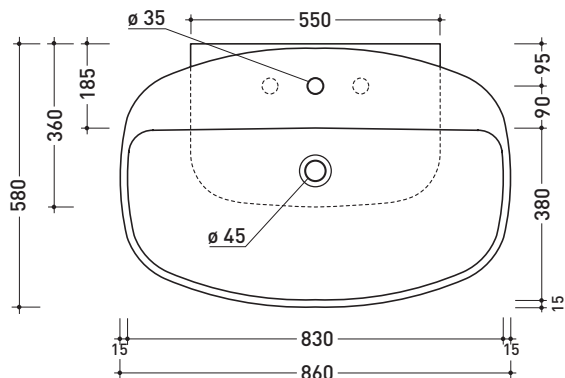

5081 Nuda 85

Lavabo cm 85 monoforo da appoggio - sospeso

• CON TROPPOPIENO • PREDISPOSTO TRE FORI RUBINETTO

Complementi: Mensola Forty6 (F68081)
 Box basi portalavabo prof. 50
 Rubinetti lavabo linea ONE - NOKÈ - FOLD - X1
 Accessori linea TWO - HOOP - NOKÈ - FOLD

Accessori tecnici: Sifone cromo (SIFL/CR) - Sifone telescopico cromo (SIFL066)
 Piletta Stop & Go (PLSG)
 Piletta Stop & Go in ceramica (PLCE)
 Set 2 pezzi rubinetto filtro cromo (RF026)
 Kit fissaggio parete (9002)

Dim. Imballo 87 x 18,5 x 59,5 cm | Peso 30,3 kg | Pz. Pallet n° 10

CE UNI EN 14688 - CL20 Dop-No14688

vista zenitale / zenital view

foro consigliato sul piano
 suggested hole on the top

vista zenitale / zenital view

vista frontale / frontal view

sezione longitudinale / section

dimensioni in mm

Le misure dimensionali riportate hanno una tolleranza del 2%

CERAMICA: finiture lucide

finiture opache