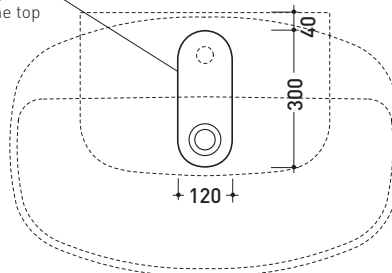

5081 Nuda 85

Lavabo cm 85 monoforo da appoggio - sospeso

• CON TROPPOPIENO • PREDISPOSTO TRE FORI RUBINETTO

Complementi: Mensola Forty6 (F68081)
 Box basi portalavabo prof. 50
 Rubinetti lavabo linea ONE - NOKÈ - FOLD - X1
 Accessori linea TWO - HOOP - NOKÈ - FOLD

Accessori tecnici: Sifone cromo (SIFL/CR) - Sifone telescopico cromo (SIFL066)
 Piletta Stop & Go (PLSG)
 Piletta Stop & Go in ceramica (PLCE)
 Set 2 pezzi rubinetto filtro cromo (RF026)
 Kit fissaggio parete (9002)

Dim. Imballo 87 x 18,5 x 59,5 cm | Peso 30,3 kg | Pz. Pallet n° 10

CE UNI EN 14688 - CL20 Dop-No14688

vista zenitale / zenital view

foro consigliato sul piano
 suggested hole on the top

vista zenitale / zenital view

vista frontale / frontal view

sezione longitudinale / section

dimensioni in mm

Le misure dimensionali riportate hanno una tolleranza del 2%

CERAMICA: finiture lucide

finiture opache