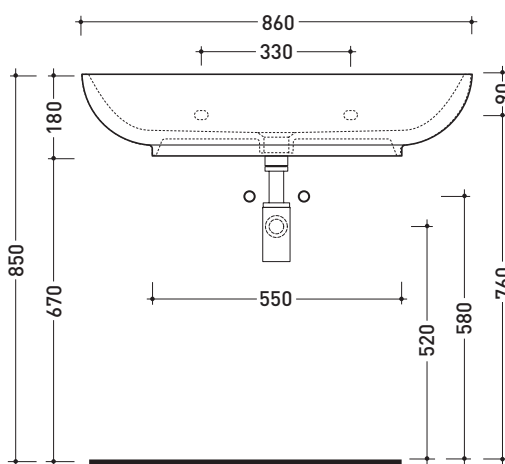

5081 Nuda 85

Lavabo cm 85 monoforo da appoggio - sospeso

• CON TROPPOPIENO • PREDISPOSTO TRE FORI RUBINETTO

Complementi: Mensola Solid (SL8081)
 Mensola Forty6 (F68081)
 Box basi portalavabo prof. 50
 Rubinetti lavabo linea ONE - NOKÈ - FOLD - X1
 Accessori linea TWO - HOOP - NOKÈ - FOLD

Dim. Imballo 87 x 18,5 x 59,5 cm | Peso 30,3 kg | Pz. Pallet n° 10

CE UNI EN 14688 - CL20 Dop-No14688

vista zenitale / zenital view

foro consigliato sul piano
suggested hole on the top

vista zenitale / zenital view

vista frontale / frontal view

sezione longitudinale / section

dimensioni in mm

Le misure dimensionali riportate hanno una tolleranza del 2%

CERAMICA: finiture lucide

finiture opache