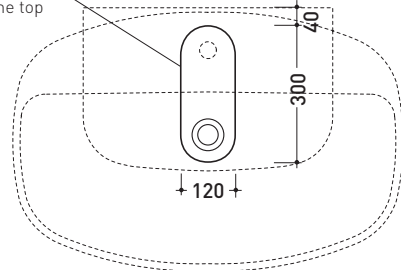

5081 Nuda 85

Lavabo cm 85 monoforo da appoggio - sospeso

• CON TROPPOPIENO • PREDISPOSTO TRE FORI RUBINETTO

Complementi: Mensola Solid (SL8081)
 Mensola Forty6 (F68081)
 Box basi portalavabo prof. 50
 Rubinetti lavabo linea ONE - NOKÈ - FOLD - X1
 Accessori linea TWO - HOOP - NOKÈ - FOLD

Accessori tecnici: Sifone cromo (SIFL/CR) - Sifone telescopico cromo (SIFL066)
 Piletta Stop & Go (PLSG)
 Piletta Stop & Go in ceramica (PLCE)
 Set 2 pezzi rubinetto filtro cromo (RF026)
 Kit fissaggio parete (9002)

Dim. Imballo 87 x 18,5 x 59,5 cm | Peso 30,3 kg | Pz. Pallet n° 10

CE UNI EN 14688 - CL20 Dop-No14688

vista zenitale / zenital view

foro consigliato sul piano
suggested hole on the top

vista zenitale / zenital view

vista frontale / frontal view

sezione longitudinale / section

dimensioni in mm

Le misure dimensionali riportate hanno una tolleranza del 2%

CERAMICA: finiture lucide

finiture opache