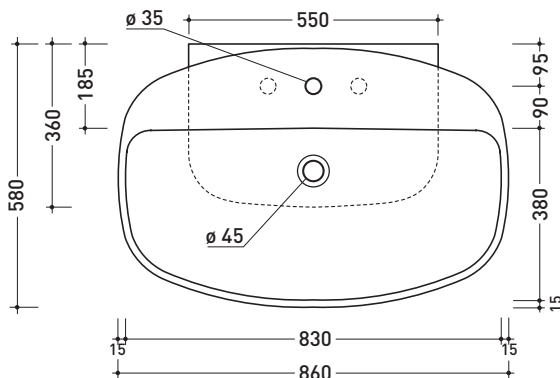

5081 Nuda 85

Lavabo cm 85 monoforo da appoggio - sospeso

• CON TROPPOPIENO • PREDISPOSTO TRE FORI RUBINETTO

Complementi: Mensola Solid (SL8081)
 Mensola Forty6 (F68081)
 Box basi portalavabo prof. 50
 Rubinetti lavabo linea ONE - NOKÈ - FOLD - X1
 Accessori linea TWO - HOOP - NOKÈ - FOLD

Accessori tecnici: Sifone cromo (SIFL/CR) - Sifone telescopico cromo (SIFL066)
 Piletta Stop & Go (PLSG)
 Piletta Stop & Go in ceramica (PLCE)
 Set 2 pezzi rubinetto filtro cromo (RF026)
 Kit fissaggio parete (9002)

Dim. Imballo 87 x 18,5 x 59,5 cm | Peso 30,3 kg | Pz. Pallet n° 10

CE UNI EN 14688 - CL20 Dop-No14688

vista zenitale / zenital view

foro consigliato sul piano
suggested hole on the top

vista zenitale / zenital view

vista frontale / frontal view

sezione longitudinale / section

dimensioni in mm

Le misure dimensionali riportate hanno una tolleranza del 2%

CERAMICA: finiture lucide

finiture opache