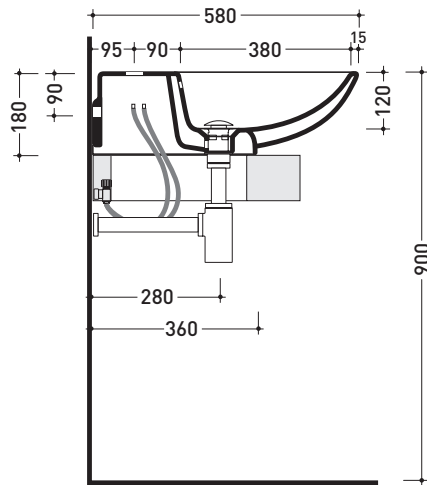

5081 Nuda 85

Lavabo cm 85 monoforo da appoggio - sospeso

• CON TROPPOPIENO • PREDISPOSTO TRE FORI RUBINETTO

Complementi: Mensola Forty6 (F68081)
 Box basi portalavabo prof. 50
 Rubinetti lavabo linea ONE - NOKÈ - FOLD - X1
 Accessori linea TWO - HOOP - NOKÈ - FOLD

Accessori tecnici: Sifone cromo (SIFL/CR) - Sifone telescopico cromo (SIFL066)
 Piletta Stop & Go (PLSG)
 Piletta Stop & Go in ceramica (PLCE)
 Set 2 pezzi rubinetto filtro cromo (RF026)
 Kit fissaggio parete (9002)

Dim. Imballo 87 x 18,5 x 59,5 cm | Peso 30,3 kg | Pz. Pallet n° 10

CE UNI EN 14688 - CL20 Dop-No14688

vista zenitale / zenital view

foro consigliato sul piano
 suggested hole on the top

vista zenitale / zenital view

vista frontale / frontal view

sezione longitudinale / section

dimensioni in mm

Le misure dimensionali riportate hanno una tolleranza del 2%

CERAMICA: finiture lucide

finiture opache