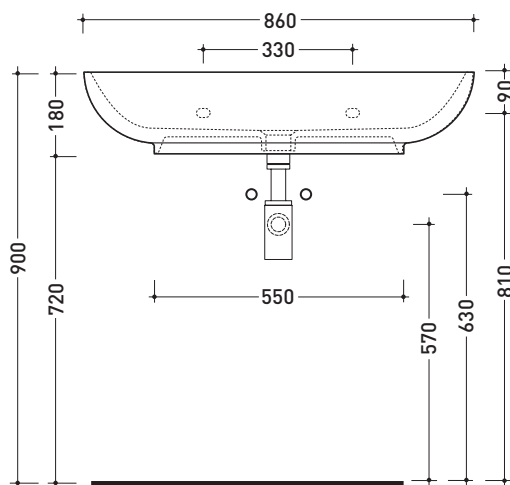

5081 Nuda 85

Lavabo cm 85 monoforo da appoggio - sospeso

• CON TROPPOPIENO • PREDISPOSTO TRE FORI RUBINETTO

Complementi: Mensola Forty6 (F68081)
 Box basi portalavabo prof. 50
 Rubinetti lavabo linea ONE - NOKÈ - FOLD - X1
 Accessori linea TWO - HOOP - NOKÈ - FOLD

Dim. Imballo 87 x 18,5 x 59,5 cm | Peso 30,3 kg | Pz. Pallet n° 10

CE UNI EN 14688 - CL20 Dop-No14688

vista zenitale / zenital view

foro consigliato sul piano
 suggested hole on the top

vista zenitale / zenital view

vista frontale / frontal view

sezione longitudinale / section

dimensioni in mm

Le misure dimensionali riportate hanno una tolleranza del 2%

CERAMICA: finiture lucide

finiture opache