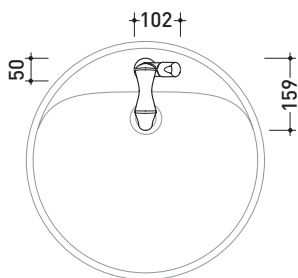

Fold

design **LORENZO DAMIANI**

2013

FL3050

Miscelatore monocomando lavabo (completo di piletta stop&go)

Complementi: Accessori linea FOLD

Dim. Imballo 19 x 19 x 12 cm | Peso 1,7 kg | Pz. Pallet n° -

➔ **FLAMINIA.**

CE

vista frontale / frontal view

vista laterale / lateral view

vista zenitale / zenital view

dimensioni in mm

OTTONE: finiture lucide

Cromo

<http://www.ceramicaflaminia.it/it/products/289-fold>