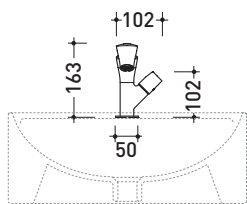

Fold

design **LORENZO DAMIANI**

2013

FL3050

Miscelatore monocomando lavabo (completo di piletta stop&go)

Complementi: Accessori linea FOLD

Dim. Imballo 19 x 19 x 12 cm | Peso 1,7 kg | Pz. Pallet n° -

➔ **FLAMINIA.**

CE

vista frontale / frontal view

vista laterale / lateral view

vista zenitale / zenital view

dimensioni in mm

OTTONE: finiture lucide

Cromo

<http://www.ceramicaflaminia.it/it/products/289-fold>