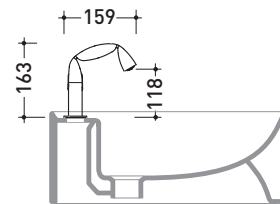

Fold

design **LORENZO DAMIANI**

2013

FL3050

Miscelatore monocomando lavabo (completo di piletta stop&go)

Complementi: Accessori linea FOLD

Dim. Imballo 19 x 19 x 12 cm | Peso 1,7 kg | Pz. Pallet n° -

➔ **FLAMINIA.**

CE

vista frontale / frontal view

vista laterale / lateral view

vista zenitale / zenital view

dimensioni in mm

OTTONE: finiture lucide

Cromo

<http://www.ceramicaflaminia.it/it/products/289-fold>