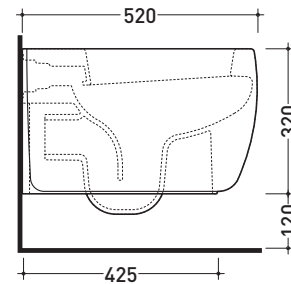

MN118

Vaso sospeso (completo di kit fissaggio art. 9008)

Complementi: Coprivaso avvolgente in termoidurente a discesa rallentata (MNCW03)
Accessori linea TWO - HOOP - NOKÉ - FOLD

Accessori tecnici: Staffa di fissaggio universale per vasi e bidet sospesi (41/P)

Dim. Imballo 53,4 x 35,4 x 40 cm | Peso 26,5 kg | Pz. Pallet n° 15

CE UNI EN 997

Dop-No997

FLAMINIA sconsiglia l'abbinamento di questo Wc con passo rapido/flussometro e cassette alte tradizionali.

vista zenitale / zenital view

vista laterale / lateral view

sezione longitudinale / section

vista retro / back view

dimensioni in mm

CERAMICA: finiture lucide

bianco nero

finiture opache

latte carbone grigio lava

Le misure dimensionali riportate hanno una tolleranza del 2%