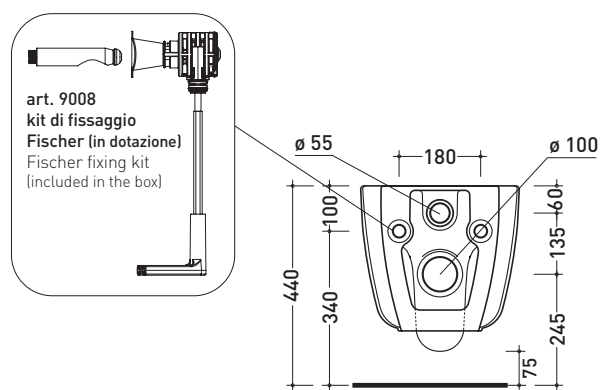

MN118

Vaso sospeso (completo di kit fissaggio art. 9008)

Complementi: Coprivaso avvolgente in termoidurente a discesa rallentata (MNCW03)
Accessori linea TWO - HOOP - NOKÉ - FOLD

Accessori tecnici: Staffa di fissaggio universale per vasi e bidet sospesi (41/P)

Dim. Imballo 53,4 x 35,4 x 40 cm | Peso 26,5 kg | Pz. Pallet n° 15

CE UNI EN 997

Dop-No997

FLAMINIA sconsiglia l'abbinamento di questo Wc con passo rapido/flussometro e cassette alte tradizionali.

vista zenitale / zenital view

vista laterale / lateral view

sezione longitudinale / section

vista retro / back view

dimensioni in mm

CERAMICA: finiture lucide

bianco nero

finiture opache

latte carbone grigio lava

Le misure dimensionali riportate hanno una tolleranza del 2%