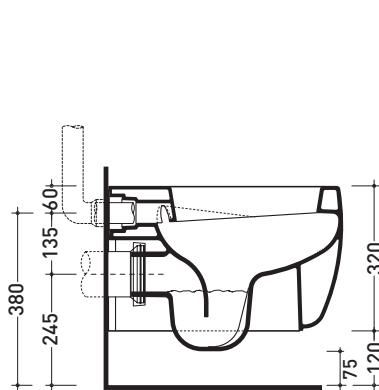

MN118

Vaso sospeso (completo di kit fissaggio art. 9008)

Complementi: Coprivaso avvolgente in termoidurente a discesa rallentata (MNCW03)
Accessori linea TWO - HOOP - NOKÉ - FOLD

Accessori tecnici: Staffa di fissaggio universale per vasi e bidet sospesi (41/P)

Dim. Imballo 53,4 x 35,4 x 40 cm | Peso 26,5 kg | Pz. Pallet n° 15

CE UNI EN 997

Dop-No997

FLAMINIA sconsiglia l'abbinamento di questo Wc con passo rapido/flussometro e cassette alte tradizionali.

vista zenitale / zenital view

vista laterale / lateral view

sezione longitudinale / section

vista retro / back view

dimensioni in mm

CERAMICA: finiture lucide

bianco nero

finiture opache

latte carbone grigio lava

Le misure dimensionali riportate hanno una tolleranza del 2%