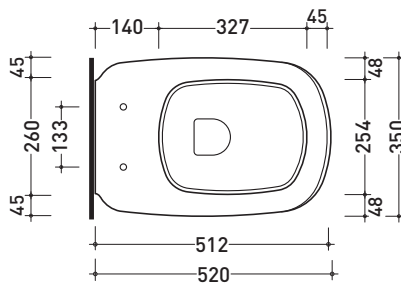

MN118

Vaso sospeso (completo di kit fissaggio art. 9008)

Complementi: Coprivaso avvolgente in termoidurente a discesa rallentata (MNCW03)
Accessori linea TWO - HOOP - NOKÉ - FOLD

Accessori tecnici: Staffa di fissaggio universale per vasi e bidet sospesi (41/P)

Dim. Imballo 53,4 x 35,4 x 40 cm | Peso 26,5 kg | Pz. Pallet n° 15

CE UNI EN 997

Dop-No997

FLAMINIA sconsiglia l'abbinamento di questo Wc con passo rapido/flussometro e cassette alte tradizionali.

vista zenitale / zenital view

vista laterale / lateral view

sezione longitudinale / section

vista retro / back view

dimensioni in mm

CERAMICA: finiture lucide

bianco nero

finiture opache

latte carbone grigio lava

Le misure dimensionali riportate hanno una tolleranza del 2%