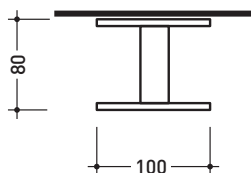

## TWO10

Portasciugamani cm 10

Complementi: Rubinetti linea ONE - SI

Dim. Imballo

14 x 8 x 12 cm

Peso 0,5 kg

Pz. Pallet n° -

vista zenitale / zenital view

vista frontale / frontal view

vista laterale / lateral view

dimensioni in mm

OTTONE: finiture lucide

cromo