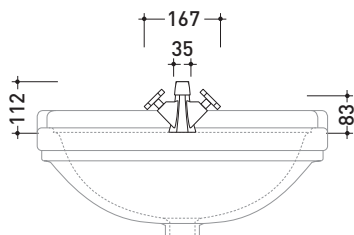

2013

EG200

Miscelatore doppiocomando lavabo (completo di piletta stop&go)

Complementi: Accessori linea EVERGREEN

Dim. Imballo

Peso 2,8 kg

Pz. Pallet n° -

vista frontale / frontal view

vista laterale / lateral view

vista zenitale / zenital view

dimensioni in mm

OTTONE: finiture lucide

cromo

oro