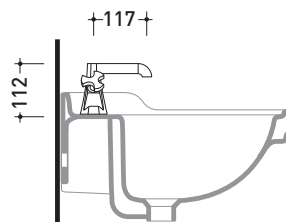

2013

EG200

Miscelatore doppiocomando lavabo (completo di piletta stop&go)

Complementi: Accessori linea EVERGREEN

Dim. Imballo

Peso 2,8 kg

Pz. Pallet n° -

vista frontale / frontal view

vista laterale / lateral view

vista zenitale / zenital view

dimensioni in mm

OTTONE: finiture lucide

cromo

oro