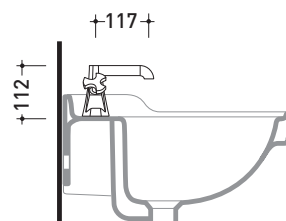

2013

EG200

Miscelatore doppiocomando lavabo (completo di piletta stop&go)

Complementi: Accessori linea EVERGREEN

Dim. Imballo

Peso **2,8 kg**

Pz. Pallet n° -

vista frontale / frontal view

vista laterale / lateral view

vista zenitale / zenital view

dimensioni in mm

ottobre 2016

OTTONE: finiture lucide

cromo

oro