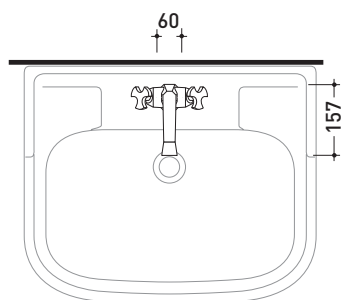

2013

EG200

Miscelatore doppiocomando lavabo (completo di piletta stop&go)

Complementi: Accessori linea EVERGREEN

Dim. Imballo

Peso 2,8 kg

Pz. Pallet n° -

vista frontale / frontal view

vista laterale / lateral view

vista zenitale / zenital view

dimensioni in mm

OTTONE: finiture lucide

cromo

oro