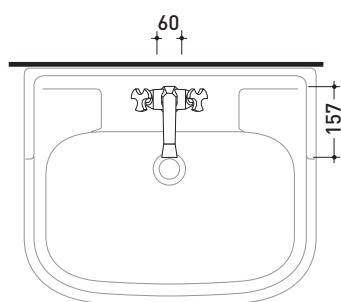

2013

EG200

Miscelatore doppiocomando lavabo (completo di piletta stop&go)

Complementi: Accessori linea EVERGREEN

Dim. Imballo

Peso **2,8 kg**

Pz. Pallet n° -

vista frontale / frontal view

vista laterale / lateral view

vista zenitale / zenital view

dimensioni in mm

ottobre 2016

OTTONE: finiture lucide

cromo

oro