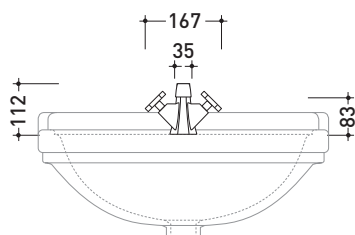

2013

EG200

Miscelatore doppiocomando lavabo (completo di piletta stop&go)

Complementi: Accessori linea EVERGREEN

Dim. Imballo

Peso **2,8 kg**

Pz. Pallet n° -

vista frontale / frontal view

vista laterale / lateral view

vista zenitale / zenital view

dimensioni in mm

ottobre 2016

OTTONE: finiture lucide

cromo

oro