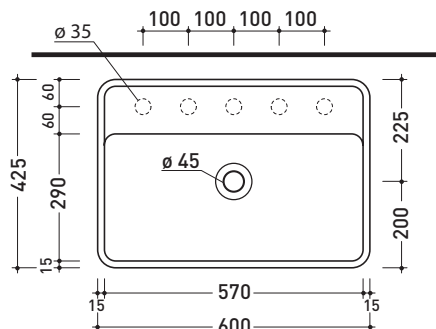

## MW60PR Miniwash 60

Lavabo cm 60 da appoggio con piano rubinetteria

• CON TROPPOPIENO • PREDISPOSTO CINQUE FORI RUBINETTO

Complementi: **Mensola Forty6 (F6MW)**  
**Mensola Solid (SLMW)**  
**Arredi BOX - prof. 50**  
**Rubinetti lavabo linea ONE - NOKÈ - SI - FOLD - X1**  
**Accessori linea TWO - HOOP - NOKÈ - FOLD**

Dim. Imballo | Peso **kg 21** | Pz. Pallet n° 12

CE UNI EN 14688 - CL20 Dop-No14688

vista zenitale / zenital view

vista zenitale / zenital view

vista frontale / frontal view

sezione longitudinale / section

dimensioni in mm

Le misure dimensionali riportate hanno una tolleranza del 2%

CERAMICA: finiture lucide

finiture opache

bianco nero

latte grafite antracite grigio lava argilla nuvola fango rosso rubens petrolio