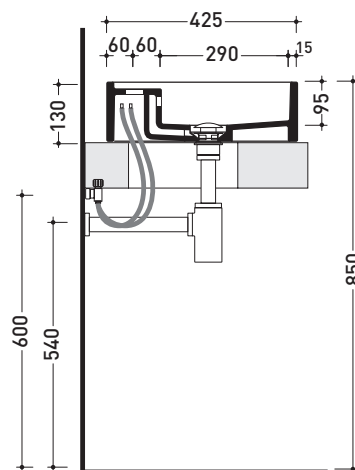

## MW60PR Miniwash 60

Lavabo cm 60 da appoggio con piano rubinetteria

• CON TROPPOPIENO • PREDISPOSTO CINQUE FORI RUBINETTO

Complementi: **Mensola Forty6 (F6MW)**  
**Mensola Solid (SLMW)**  
**Arredi BOX - prof. 50**  
**Rubinetti lavabo linea ONE - NOKÈ - SI - FOLD - X1**  
**Accessori linea TWO - HOOP - NOKÈ - FOLD**

Dim. Imballo | Peso **kg 21** | Pz. Pallet n° 12

CE UNI EN 14688 - CL20 Dop-No14688

vista zenitale / zenital view

vista zenitale / zenital view

vista frontale / frontal view

sezione longitudinale / section

dimensioni in mm

Le misure dimensionali riportate hanno una tolleranza del 2%

CERAMICA: finiture lucide

finiture opache

bianco nero

latte grafite antracite grigio lava argilla nuvola fango rosso rubens petrolio