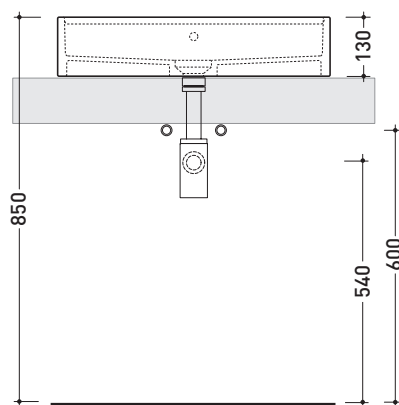

## MW60PR Miniwash 60

Lavabo cm 60 da appoggio con piano rubinetteria

• CON TROPPOPIENO • PREDISPOSTO CINQUE FORI RUBINETTO

Complementi: **Mensola Forty6 (F6MW)**  
**Mensola Solid (SLMW)**  
**Arredi BOX - prof. 50**  
**Rubinetti lavabo linea ONE - NOKÈ - SI - FOLD - X1**  
**Accessori linea TWO - HOOP - NOKÈ - FOLD**

Dim. Imballo | Peso **kg 21** | Pz. Pallet n° 12

CE UNI EN 14688 - CL20 Dop-No14688

vista zenitale / zenital view

vista zenitale / zenital view

vista frontale / frontal view

sezione longitudinale / section

dimensioni in mm

Le misure dimensionali riportate hanno una tolleranza del 2%

CERAMICA: finiture lucide

finiture opache

bianco nero

latte grafite antracite grigio lava argilla nuvola fango rosso rubens petrolio