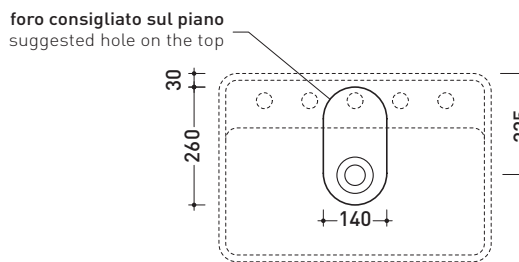

## MW60PR Miniwash 60

Lavabo cm 60 da appoggio con piano rubinetteria

• CON TROPPOPIENO • PREDISPOSTO CINQUE FORI RUBINETTO

Complementi: **Mensola Forty6 (F6MW)**  
**Mensola Solid (SLMW)**  
**Arredi BOX - prof. 50**  
**Rubinetti lavabo linea ONE - NOKÈ - SI - FOLD - X1**  
**Accessori linea TWO - HOOP - NOKÈ - FOLD**

Accessori tecnici: **Sifone cromo (SIFL/CR) - Sifone telescopico cromo (SIFL066)**  
**Piletta Stop & Go (PLSG)**  
**Piletta Stop & Go in ceramica (PLCE)**  
**Set 2 pezzi rubinetto filtro cromo (RF026)**

Dim. Imballo | Peso **kg 21** | Pz. Pallet n° 12

CE UNI EN 14688 - CL20 Dop-No14688

vista zenitale / zenital view

vista zenitale / zenital view

vista frontale / frontal view

sezione longitudinale / section

dimensioni in mm

Le misure dimensionali riportate hanno una tolleranza del 2%

CERAMICA: finiture lucide

finiture opache

bianco nero

latte grafite antracite grigio lava argilla nuvola fango rosso rubens petrolio