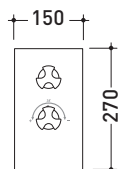

2013

EGBT1

Miscelatore doccia termostatico incasso a 1 via

Complementi: Accessori linea EVERGREEN

Dim. Imballo

Peso **5 kg**

Pz. Pallet n° -

vista frontale / frontal view

vista laterale / lateral view

dimensioni in mm

ottobre 2016

OTTONE: finiture lucide

cromo

oro