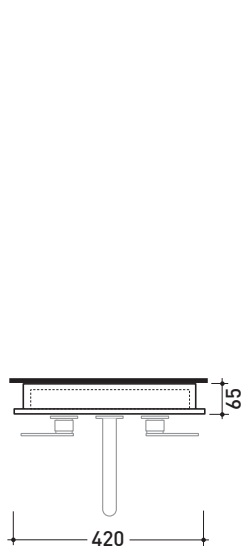

## SPHC

Specchio con lampada e fori rubinetteria - rubinetteria esclusa  
(struttura in acciaio verniciato)

Complementi: **Batteria tre fori linea ONE** (113060 + prolunghe art. PR65)  
**Mobili UNA - BOX - FILO**  
**Mensole FORTY6**

FINO AD ESAURIMENTO SCORTE

Dim. Imballo 111 x 54 x 9 cm | Peso 8,5 kg | Pz. Pallet n° -

vista zenitale / zenital view

vista frontale / frontal view

vista frontale / frontal view

dimensioni in mm

### CARATTERISTICHE ELETTRICHE

- tipo di lampada: Neon RX-L
- classe: B
- grado di protezione: IP44
- potenza nominale: 24 W

<http://www.ceramicaflaminia.it/it/products/316-specchi>

©ceramicaflaminiaspa - è vietata la copia, la pubblicazione e la riproduzione anche parziale se non autorizzata