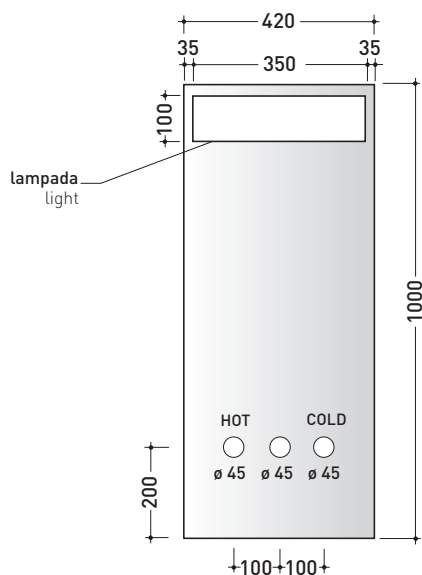

## SPHC

Specchio con lampada e fori rubinetteria - rubinetteria esclusa  
(struttura in acciaio verniciato)

Complementi: **Batteria tre fori linea ONE** (113060 + prolunghe art. PR65)  
**Mobili UNA - BOX - FILO**  
**Mensole FORTY6**

FINO AD ESAURIMENTO SCORTE

Dim. Imballo 111 x 54 x 9 cm | Peso 8,5 kg | Pz. Pallet n° -

vista zenitale / zenital view

vista frontale / frontal view

vista frontale / frontal view

dimensioni in mm

### CARATTERISTICHE ELETTRICHE

- tipo di lampada: Neon RX-L
- classe: B
- grado di protezione: IP44
- potenza nominale: 24 W

<http://www.ceramicaflaminia.it/it/products/316-specchi>

©ceramicaflaminiaspa - è vietata la copia, la pubblicazione e la riproduzione anche parziale se non autorizzata