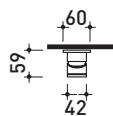

X1

→ FLAMINIA.

design **FLAMINIA DESIGN TEAM**

2017

X12560

Miscelatore incasso monocomando

Complementi: soffione doccia Ø 200 mm a parete (X12084)
soffione doccia Ø 300 mm a parete (X13084)

Dim. Imballo

Peso **1,4 kg**

Pz. Pallet n° -

CE

vista zenitale / zenital view

vista frontale / frontal view

vista laterale / lateral view

dimensioni in mm

ACCIAIO